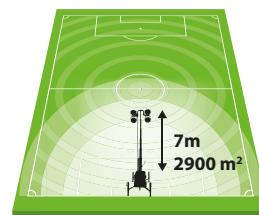

Erhöhte Sicherheit
Vertikal Manueller Mast
8 m

*PACLITE ENGINE	
Benzinmotor mit manuellem Starten	
Leistung: 3,1 hp (2,5 kw)	
Autonomie : 8 STD	
Kraftstofftank: 10 l	
Schalldruck: 75 (dB)	
OPTION	Code
X-TRAIL für seriellen Anschluss	TX2

Durchschnittlich 20 Lux