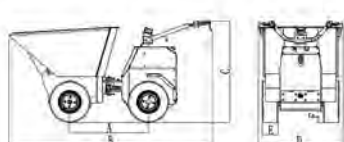

ECO 300 DUMPER