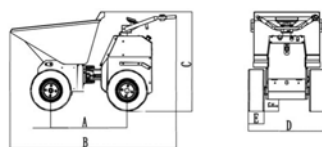

Maximera din produktivitet med Paclite ECO 500 & ECO 300 Dumper

Ta dina projekt till nästa nivå med Paclite ECO 500 & ECO 300 Dumper – en kraftfull och pålitlig lösning designad för att klara de tuffaste jobben inom bygg-, uthyrnings- och tillverkningsindustrin.

Oavsett om du arbetar med rivning inomhus, landskapsarkitektur, infrastrukturprojekt eller allmänna byggarbeten, levererar denna mångsidiga dumper överlägsen prestanda och hållbarhet – även i den mest krävande terrängen.

ECO 500 DUMPER

ECO 300 DUMPER

EGENSKAPER OCH FÖRDELAR

- Överlägsen kapacitet och prestanda – Paclite ECO-serien.
- Ööverträffad lastkapacitet – Robust 500 kg polybehållare för tunga laster, enkel att rengöra och designad för att minska ljudnivån.
- Effektiv och smidig drift – Tvåstegs självtippande flak eliminerar behovet av manuell lyftning, vilket sparar både tid och energi.
- Maximal tömningseffektivitet – Den optimerade spetsvinkeln säkerställer att flaket töms helt vid varje användning.
- Precision och manövrerbarhet – Ledstyrning gör det enkelt att navigera även i trånga utrymmen.
- Miljövänlig prestanda – Batteridrivna drift ger nollutsläpp och tyst gång för en hållbar och bekväm arbetsmiljö.
- Förbättrad säkerhet – Elektriskt bromssystem med säkert parkeringsläge för ökad kontroll och trygghet
- Ostoppar kraft – Elektrisk transaxel med 4WD ger suverän dragkraft på alla typer av underlag.
- Kompakt och mångsidig – Offset fälghjul minskar bredden till endast 730 mm, vilket gör den idealisk för att passera genom standarddörrar.
- Byggt för långvarig prestanda – Underhållsfritt, helt tätat drivsystem utan växellådor eller remmar för maximal driftsäkerhet.

Anpassa din maskin med smarta tillbehör!