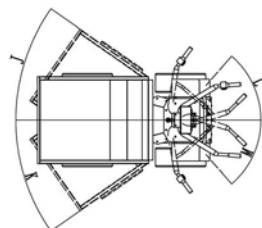

Maximera din produktivitet med Paclite ECO 500 & ECO 300 Dumper

Ta dina projekt till nästa nivå med Paclite ECO 500 & ECO 300 Dumper – en kraftfull och pålitlig lösning designad för att klara de tuffaste jobben inom bygg-, uthyrnings- och tillverkningsindustrin.

Oavsett om du arbetar med rivning inomhus, landskapsarkitektur, infrastrukturprojekt eller allmänna byggarbeten, levererar denna mångsidiga dumper överlägsen prestanda och hållbarhet – även i den mest krävande terrängen.

ECO 500 DUMPER

ECO 300 DUMPER

EGENSKAPER OCH FÖRDELAR

- Överlägsen kapacitet och prestanda – Paclite ECO-serien.
- Ööverträffad lastkapacitet – Robust 500 kg polybehållare för tunga laster, enkel att rengöra och designad för att minska ljudnivån.
- Effektiv och smidig drift – Tvåstegs självtippande flak eliminerar behovet av manuell lyftning, vilket sparar både tid och energi.
- Maximal tömningseffektivitet – Den optimerade spetsvinkeln säkerställer att flaket töms helt vid varje användning.
- Precision och manövrerbarhet – Ledstyrning gör det enkelt att navigera även i trånga utrymmen.
- Miljövänlig prestanda – Batteridrivna drift ger nollutsläpp och tyst gång för en hållbar och bekväm arbetsmiljö.
- Förbättrad säkerhet – Elektriskt bromssystem med säkert parkeringsläge för ökad kontroll och trygghet
- Ostoppar kraft – Elektrisk transaxel med 4WD ger suverän dragkraft på alla typer av underlag.
- Kompakt och mångsidig – Offset fälghjul minskar bredden till endast 730 mm, vilket gör den idealisk för att passera genom standarddörrar.
- Byggt för långvarig prestanda – Underhållsfritt, helt tätat drivsystem utan växellådor eller remmar för maximal driftsäkerhet.

Anpassa din maskin med smarta tillbehör!