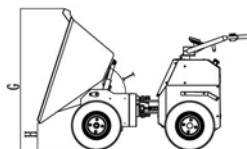

Maximera din produktivitet med Paclite ECO 500 & ECO 300 Dumper

Ta dina projekt till nästa nivå med Paclite ECO 500 & ECO 300 Dumper – en kraftfull och pålitlig lösning designad för att klara de tuffaste jobben inom bygg-, uthyrnings- och tillverkningsindustrin.

Oavsett om du arbetar med rivning inomhus, landskapsarkitektur, infrastrukturprojekt eller allmänna byggarbeten, levererar denna mångsidiga dumper överlägsen prestanda och hållbarhet – även i den mest krävande terrängen.

ECO 500 DUMPER

ECO 300 DUMPER

EGENSKAPER OCH FÖRDELAR

- Överlägsen kapacitet och prestanda – Paclite ECO-serien.
- Ööverträffad lastkapacitet – Robust 500 kg polybehållare för tunga laster, enkel att rengöra och designad för att minska ljudnivån.
- Effektiv och smidig drift – Tvåstegs självtippande flak eliminerar behovet av manuell lyftning, vilket sparar både tid och energi.
- Maximal tömningseffektivitet – Den optimerade spetsvinkeln säkerställer att flaket töms helt vid varje användning.
- Precision och manövrerbarhet – Ledstyrning gör det enkelt att navigera även i trånga utrymmen.
- Miljövänlig prestanda – Batteridrivna drift ger nollutsläpp och tyst gång för en hållbar och bekväm arbetsmiljö.
- Förbättrad säkerhet – Elektriskt bromssystem med säkert parkeringsläge för ökad kontroll och trygghet
- Ostoppar kraft – Elektrisk transaxel med 4WD ger suverän dragkraft på alla typer av underlag.
- Kompakt och mångsidig – Offset fälghjul minskar bredden till endast 730 mm, vilket gör den idealisk för att passera genom standarddörrar.
- Byggt för långvarig prestanda – Underhållsfritt, helt tätat drivsystem utan växellådor eller remmar för maximal driftsäkerhet.

Anpassa din maskin med smarta tillbehör!