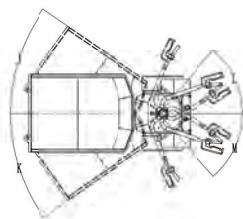

ECO 300 DUMPER