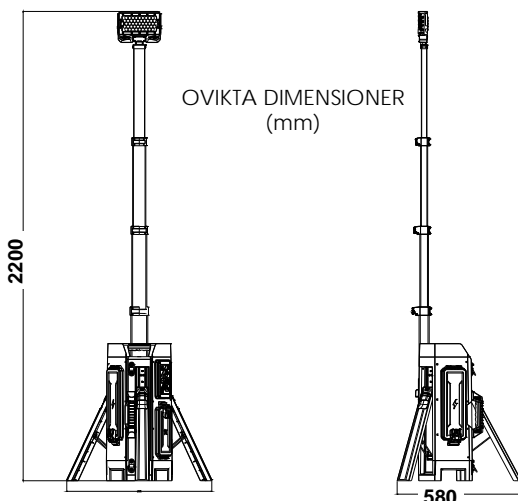

Kraftfull – Enkel – Modulär – Ekonomisk

Mått totalt sett (mm)

LED-strålkastare med justerbar ljuseffekt

| Kod | PORTA-LIGHT |
|---|---|
| Modell | PORTA-LIGHT TL225 |
| Lumen (lm) | 800 - 3000 - 5000 - 8000 |
| Uthållighetstid (D24-54 x 3) (h) | 48 h - 19,5 h - 7,5 h - 5 h |
| Lätt AC-lumen (lm) | 15000 |
| Kraft | 230 V (50-60 Hz) & 110 V (50-60 Hz) |
| Batterikraft @ | 8000 lm - 10 hours |
| Nettovikt (inklusive batteri) | 12,8 kg |
| Storlek (mm) | 309 x 303 x 645 |
| Beam Angle | 40 ° |
| Användningsläge | Bärbar |
| Ingångsspänning DC 24V (batteri) | DC 24 V (Batteri) DC 36 V (Konstant strömförsörjning) |
| Batteri | x 3 |
| USB-uttag | x 2 |
| USB-uttag | 5V 2A |
| Antal stödben | x 4 |
| Höjd | 0,645 - 2,25 |
| Lampahuvudets horisontella rotationsvinkel | 330 ° |
| Lampahuvud vertikal rotationsvinkel | 170 ° |
| Arbetstemperatur | -10 - 50 |
| Arbetar fuktighet | 1 - 98 % |
| IP-klass | IP 65 |
| Material | Aluminium + Plastkomposit |
| Förpackningsstorlek (ingår inte batteri) (mm) | 705 x 365 x 385 |