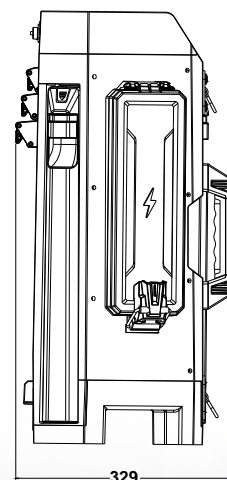

Kraftfull – Enkel – Modulär – Ekonomisk

Mått totalt sett (mm)

LED-strålkastare med justerbar ljuseffekt

| Kod | PORTA-LIGHT |
|---|---|
| Modell | PORTA-LIGHT TL225 |
| Lumen (lm) | 800 - 3000 - 5000 - 8000 |
| Uthållighetstid (D24-54 x 3) (h) | 48 h - 19,5 h - 7,5 h - 5 h |
| Lätt AC-lumen (lm) | 15000 |
| Kraft | 230 V (50-60 Hz) & 110 V (50-60 Hz) |
| Batterikraft @ | 8000 lm - 10 hours |
| Nettovikt (inklusive batteri) | 12,8 kg |
| Storlek (mm) | 309 x 303 x 645 |
| Beam Angle | 40 ° |
| Användningsläge | Bärbar |
| Ingångsspänning DC 24V (batteri) | DC 24 V (Batteri) DC 36 V (Konstant strömförsörjning) |
| Batteri | x 3 |
| USB-uttag | x 2 |
| USB-uttag | 5V 2A |
| Antal stödben | x 4 |
| Höjd | 0,645 - 2,25 |
| Lampahuvudets horisontella rotationsvinkel | 330 ° |
| Lampahuvud vertikal rotationsvinkel | 170 ° |
| Arbetstemperatur | -10 - 50 |
| Arbetar fuktighet | 1 - 98 % |
| IP-klass | IP 65 |
| Material | Aluminium + Plastkomposit |
| Förpackningsstorlek (ingår inte batteri) (mm) | 705 x 365 x 385 |