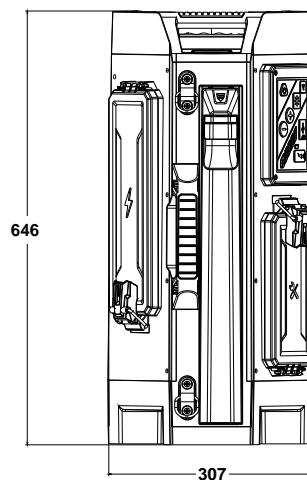

Kraftfull – Enkel – Modulär – Ekonomisk

Mått totalt sett (mm)

LED-strålkastare med justerbar ljuseffekt

| Kod | PORTA-LIGHT |
|---|---|
| Modell | PORTA-LIGHT TL225 |
| Lumen (lm) | 800 - 3000 - 5000 - 8000 |
| Uthållighetstid (D24-54 x 3) (h) | 48 h - 19,5 h - 7,5 h - 5 h |
| Lätt AC-lumen (lm) | 15000 |
| Kraft | 230 V (50-60 Hz) & 110 V (50-60 Hz) |
| Batterikraft @ | 8000 lm - 10 hours |
| Nettovikt (inklusive batteri) | 12,8 kg |
| Storlek (mm) | 309 x 303 x 645 |
| Beam Angle | 40 ° |
| Användningsläge | Bärbar |
| Ingångsspänning DC 24V (batteri) | DC 24 V (Batteri) DC 36 V (Konstant strömförsörjning) |
| Batteri | x 3 |
| USB-uttag | x 2 |
| USB-uttag | 5V 2A |
| Antal stödben | x 4 |
| Höjd | 0,645 - 2,25 |
| Lampahuvudets horisontella rotationsvinkel | 330 ° |
| Lampahuvud vertikal rotationsvinkel | 170 ° |
| Arbetstemperatur | -10 - 50 |
| Arbetar fuktighet | 1 - 98 % |
| IP-klass | IP 65 |
| Material | Aluminium + Plastkomposit |
| Förpackningsstorlek (ingår inte batteri) (mm) | 705 x 365 x 385 |