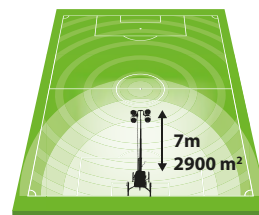

I genomsnitt 20 lux
Möjliga att seriekoppla