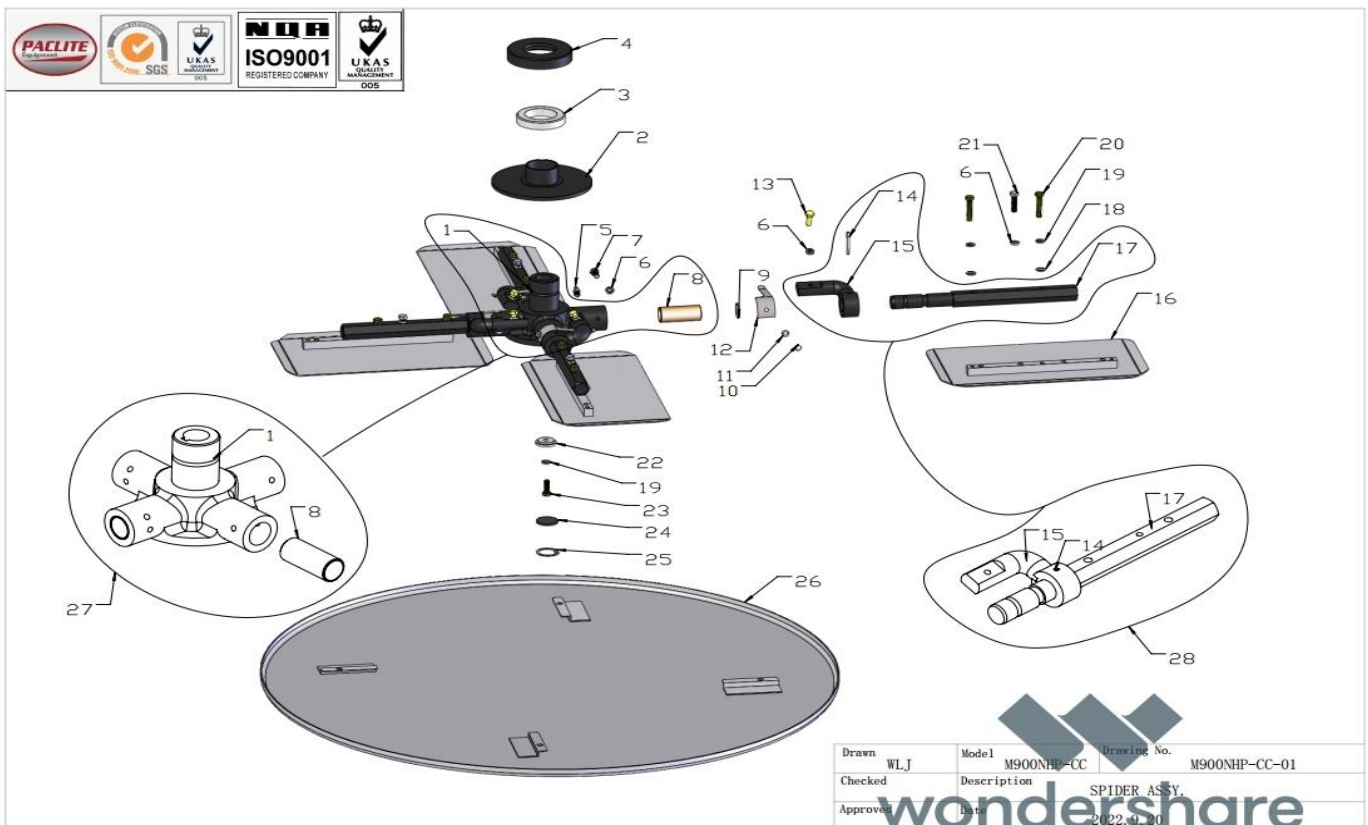

M900NHP-CC-01 SPIDER ASSY

NO	PART NO	PART DESCRIPTION	QTY	UNIT PRICE (EUR) 2023
01-1	947-00609	SPIDER	1	383,97 €
01-2	947-00603	TILT PLATE	1	112,96 €
01-3	W01-NIS-55TNK29	BEARING	1	34,50 €
01-4	947-00605	BEARING HOUSING	1	35,35 €
01-5	TOL-T-001	GREASE NIPPLE	4	0,65 €
01-6	FNL.N-M8-DIN-1	HEXAGON THIN NUT	12	0,30 €
01-7	FN.B-M8x20-8.8-DIN-1	BOLT	4	0,35 €
01-8	50-000067	SPIIDER BUSH	4	48,65 €
01-9	W04-26x2	O RING	4	6,25 €
01-10	FN.B-M6x10-8.8-DIN-1	BOLT	4	0,35 €
01-11	HSPG.W6-DIN-1	SPRING WASHER	4	0,40 €
01-12	947-00604	SPRING SLICE	4	18,85 €
01-13	SHH.B-M8x25	BOLT	4	0,75 €
01-14	SC.PIN-5x40-GB-3	SPRING PIN	4	0,55 €
01-15	947-00602	TILT ARM	4	25,90 €
01-16	947-99954	COMBINATION BLADE	4	
01-17	947-00601	SPIDER ARM	4	95,40 €
01-18	FN.W8-DIN-1	WASHER	8	0,30 €
01-19	HSPG.W8-DIN-1	SPRING WASHER, TANG ENDS	9	0,30 €
01-20	FN.B-M8x45-8.8-DIN-1	BOLT	8	0,45 €
01-21	FN.B-M8x35-8.8-DIN-1	BOLT	4	0,40 €
01-22	947-99945	WASHER	1	9,45 €
01-23	FN.B-M8x25-8.8-DIN-1	BOLT	1	0,40 €
01-24	TOL100G-040305	RUBBER WASHER	1	1,20 €
01-25	CH.RG 36	INTERNAL CIRCLIP	1	0,55 €
01-26	TOL100GB-080000P	ROUND PAN	1	157,33 €
01-27	947-00600	SPIDER CASTING ASSY		
01-28	947-04300-0	SPIDER ARM ASSY(900)		