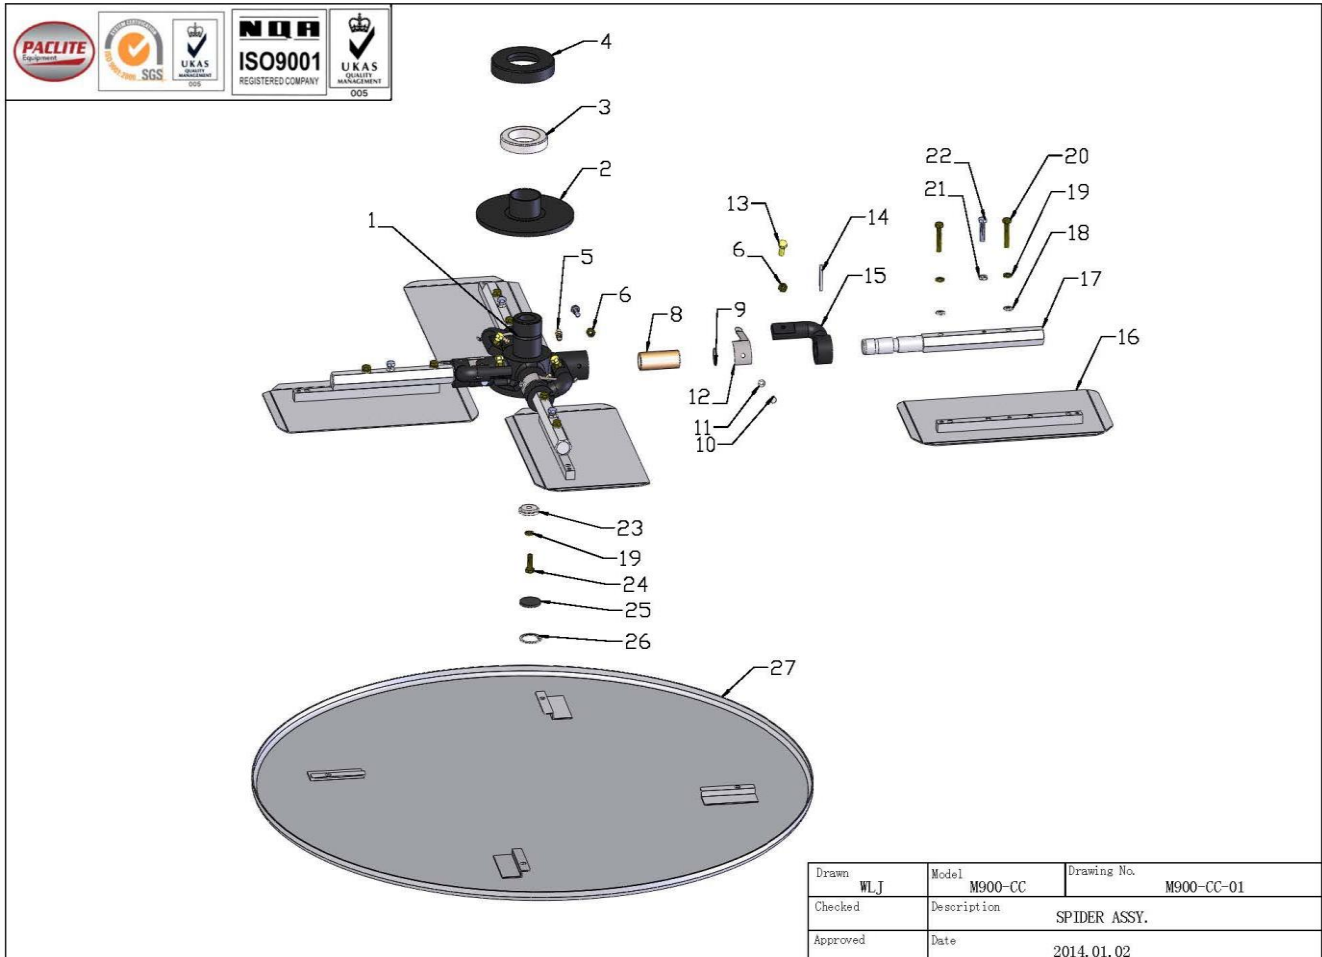

M900-CC-01 SPIDER ASSY

NO	PART NO	PART DESCRIPTION	QTY	UNIT PRICE (EUR) 2023
01-1	M900-CC-947-00609	SPIDER	1	383,97 €
01-2	M900-CC-947-00603	TILT PLATE	1	112,96 €
01-3	M900-CC-W01-NIS-55TNK29	BEARING	1	34,50 €
01-4	M900-CC-947-00605	BEARING HOUSING	1	35,35 €
01-5	M900-CC-TOL-T-001	GREASE NIPPLE	4	0,65 €
01-6	M900-CC-FN.N-M8-DIN-1	NUT	8	0,30 €
01-7	M900-CC-FN.B-M8x20-8.8-DIN-1	BOLT	4	0,35 €
01-8	M900-CC-50-000067	SPIIDER BUSH	4	48,65 €
01-9	M900-CC-W04-26x2	O RING	4	6,25 €
01-10	M900-CC-FN.B-M6x10-8.8-DIN-1	BOLT	4	0,35 €
01-11	M900-CC-HSPG.W6-DIN-1	SPRING WASHER	4	0,40 €
01-12	M900-CC-947-00604	SPRING SLICE	4	18,85 €
01-13	M900-CC-SHH.B-M8x25	BOLT	4	0,75 €
01-14	M900-CC-SC.PIN-5x40	SPRING PIN	4	0,55 €
01-15	M900-CC-947-00602	TILT ARM	4	25,90 €
01-16	M900-CC-111.8.002	COMBINATION BLADE	4	
01-17	M900-CC-947-00601	SPIDER ARM	4	95,40 €
01-18	M900-CC-FN.W8-DIN-1	WASHER	8	0,30 €
01-19	M900-CC-HSPG.W8-DIN-1	SPRING WASHER, TANG ENDS	9	0,30 €
01-20	M900-CC-FN.B-M8x45-8.8-DIN-1	BOLT	8	0,45 €
01-21	M900-CC-FNL.N-M8	HEXAGON THIN NUT	4	0,30 €
01-22	M900-CC-FN.B-M8x35-8.8-DIN-1	BOLT	4	0,40 €
01-23	M900-CC-947-99945	WASHER	1	9,45 €
01-24	M900-CC-FN.B-M8x25-8.8-DIN-1	BOLT	1	0,40 €
01-25	M900-CC-100G-040305	RUBBER WASHER	1	1,20 €
01-26	M900-CC-CH.RG36	INTERNAL CIRCLIP	1	0,55 €
01-27	M900-CC-100GB-080000P	ROUND PAN	1	157,33 €