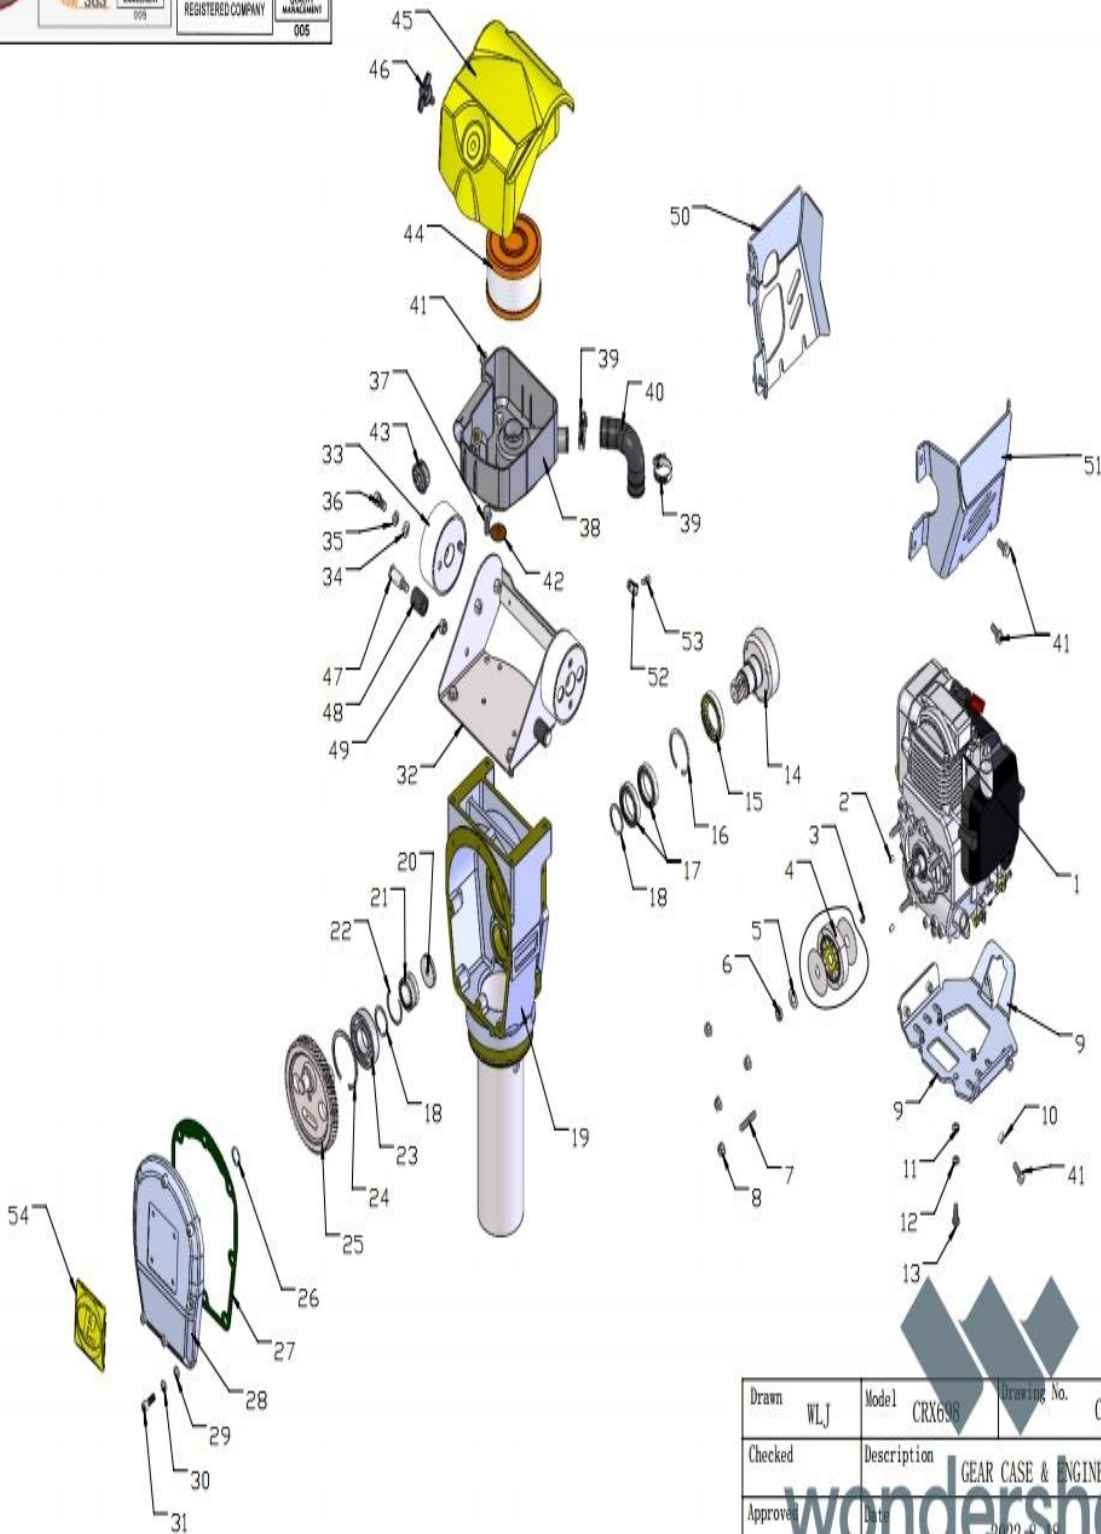

CRX698-01 FUEL TANK & HANDLE ASSY

NO	PART NO	PART DESCRIPTION	QTY	UNIT PRICE (EUR) 2023
01-1	CRX698-70B-010112E	FUEL TANK CAP	1	62,85 €
01-2	CRX698-70B-010120	STRAINER	1	29,05 €
01-3	CRX698-70C-010200	FUEL TANK	1	107,72 €
01-4	CRX698-70ND-010115	PACKING	1	9,50 €
01-5	CRX698-70C-010700	FUEL TANK CAP ,BOTTOM	1	42,90 €
01-6	CRX698-70B-000021	HOSE BAND	2	5,55 €
01-7	CRX698-70C-010500	FUEL HOSE	1	1,35 €
01-8	CRX698-70D-010100C	OPERATION HANDLE	1	164,12 €
01-9	CRX698-FN.W8-DIN-1	WASHER	3	0,35 €
01-10	CRX698-HSPG.W8-DIN-1	SPRING WASHER,TANG ENDS	4	0,40 €
01-11	CRX698-HS.B-M8x16-8.8-GB-1	SCREW	3	0,40 €
01-12	CRX698-FN.B-M8x20-8.8-DIN-1	BOLT	1	0,45 €
01-13	CRX698-FN.B-M10x25-8.8-DIN-1	BOLT	4	0,50 €
01-14	CRX698-HSPG.W10-DIN-1	SPRING WASHER,TANG ENDS	4	0,40 €
01-15	CRX698-HF.B-M5x20-8.8-DIN-3	HEXAGON FLANGE BOLT	4	0,45 €
01-16	CRX698-65ND-010100	ROLLER	4	8,00 €
01-17	CRX698-HF.N-M5-DIN-3	HEXAGON FLANGE NUT	4	0,35 €
01-18	CRX698-FN.B-M6x20-8.8-DIN-1	BOLT	2	0,40 €
01-19	CRX698-70C-010300	THROTTLE LEVER ASSY	1	128,28 €
01-20	CRX698-HSPG.W6-DIN-1	SPRING WASHER,TANG ENDS	6	0,40 €
01-21	CRX698-FN.N-M6-DIN-1	WASHER	2	0,35 €
01-22	CRX698-70D-012400	LIMITED BLOCK	2	
01-23	CRX698-HSPG.W6-DIN-1	SPRING WASHER,TANG ENDS	4	0,40 €
01-24	CRX698-FN.B-M6x12-8.8-DIN-1	BOLT	4	0,45 €
01-25	CRX698-W06-S04-L670x780	THROTTLE CABLE		76,15 €
01-26	CRX698-20A-020208	SPEED INSTRUMENT	1	180,78 €
01-27	CRX698-FN.N-M4-DIN-1	WASHER	2	0,65 €
01-28	CRX698-SPG.W4-DIN-1	SPRING WASHER,TANG ENDS	2	0,80 €
01-29	CRX698-PAN.S-M4x10-GB-2	SCREW	2	0,40 €
01-30	CRX698-70D-014000	COVER	1	
01-31	CRX698-FN.B-M6x16-8.8-DIN-1	BOLT	4	0,45 €

02-48	CRX698-70D-012200	BUSH	2	5,50 €
02-49	CRX698-IN.N-M10-DIN-2	LOCK NUT	2	0,45 €
02-50	CRX698-70D-020900R	COVER-RIGHT	1	119,84 €
02-51	CRX698-70D-020900L	COVER-LEFT	1	119,84 €
02-52	CRX698-CGS250-021100	CLIP	1	14,85 €
02-53	CRX698-HS.B-M6x16-8.8-GB-1	SCREW	1	0,80 €
02-54	CRX698-70D-021300P	NAMEPLATE	1	12,95 €