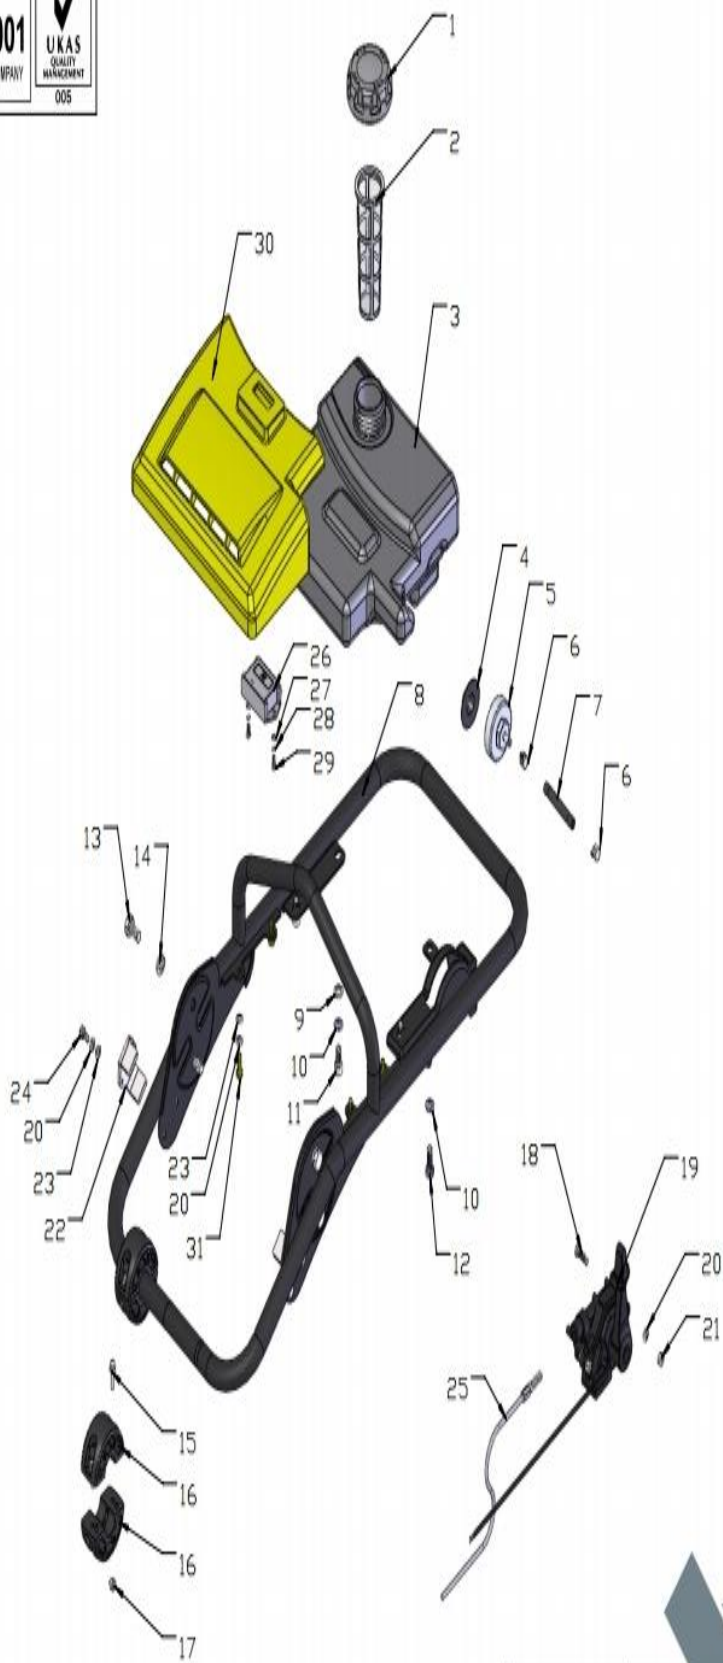

CRX698-01 FUEL TANK & HANDLE ASSY

NO	PART NO	PART DESCRIPTION	QTY	UNIT PRICE (EUR) 2023
01-1	CRX698-70B-010112E	FUEL TANK CAP	1	62,85 €
01-2	CRX698-70B-010120	STRAINER	1	29,05 €
01-3	CRX698-70C-010200	FUEL TANK	1	107,72 €
01-4	CRX698-70ND-010115	PACKING	1	9,50 €
01-5	CRX698-70C-010700	FUEL TANK CAP ,BOTTOM	1	42,90 €
01-6	CRX698-70B-000021	HOSE BAND	2	5,55 €
01-7	CRX698-70C-010500	FUEL HOSE	1	1,35 €
01-8	CRX698-70D-010100C	OPERATION HANDLE	1	164,12 €
01-9	CRX698-FN.W8-DIN-1	WASHER	3	0,35 €
01-10	CRX698-HSPG.W8-DIN-1	SPRING WASHER,TANG ENDS	4	0,40 €
01-11	CRX698-HS.B-M8x16-8.8-GB-1	SCREW	3	0,40 €
01-12	CRX698-FN.B-M8x20-8.8-DIN-1	BOLT	1	0,45 €
01-13	CRX698-FN.B-M10x25-8.8-DIN-1	BOLT	4	0,50 €
01-14	CRX698-HSPG.W10-DIN-1	SPRING WASHER,TANG ENDS	4	0,40 €
01-15	CRX698-HF.B-M5x20-8.8-DIN-3	HEXAGON FLANGE BOLT	4	0,45 €
01-16	CRX698-65ND-010100	ROLLER	4	8,00 €
01-17	CRX698-HF.N-M5-DIN-3	HEXAGON FLANGE NUT	4	0,35 €
01-18	CRX698-FN.B-M6x20-8.8-DIN-1	BOLT	2	0,40 €
01-19	CRX698-70C-010300	THROTTLE LEVER ASSY	1	128,28 €
01-20	CRX698-HSPG.W6-DIN-1	SPRING WASHER,TANG ENDS	6	0,40 €
01-21	CRX698-FN.N-M6-DIN-1	WASHER	2	0,35 €
01-22	CRX698-70D-012400	LIMITED BLOCK	2	
01-23	CRX698-HSPG.W6-DIN-1	SPRING WASHER,TANG ENDS	4	0,40 €
01-24	CRX698-FN.B-M6x12-8.8-DIN-1	BOLT	4	0,45 €
01-25	CRX698-W06-S04-L670x780	THROTTLE CABLE		76,15 €
01-26	CRX698-20A-020208	SPEED INSTRUMENT	1	180,78 €
01-27	CRX698-FN.N-M4-DIN-1	WASHER	2	0,65 €
01-28	CRX698-SPG.W4-DIN-1	SPRING WASHER,TANG ENDS	2	0,80 €
01-29	CRX698-PAN.S-M4x10-GB-2	SCREW	2	0,40 €
01-30	CRX698-70D-014000	COVER	1	
01-31	CRX698-FN.B-M6x16-8.8-DIN-1	BOLT	4	0,45 €