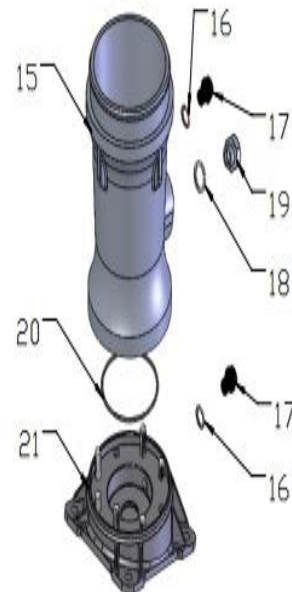

02-48	CRX698-70D-012200	BUSH	2	5,50 €
02-49	CRX698-IN.N-M10-DIN-2	LOCK NUT	2	0,45 €
02-50	CRX698-70D-020900R	COVER-RIGHT	1	119,84 €
02-51	CRX698-70D-020900L	COVER-LEFT	1	119,84 €
02-52	CRX698-CGS250-021100	CLIP	1	14,85 €
02-53	CRX698-HS.B-M6x16-8.8-GB-1	SCREW	1	0,80 €
02-54	CRX698-70D-021300P	NAMEPLATE	1	12,95 €

Drawn	WLJ	Model	CRX698	Drawing No.	CRX698-02
Checked		Description	GEAR CASE & ENGINE ASSY		
Approved		Date	2022.08.18		

wondershare

CRX698-03 GUIDE CYLINDER & SPRING ASSY

NO	PART NO.	PART DESCRIPTION	QTY	UNIT PRICE (EUR) 2023
03-1	CRX698-70D-030600	CONNECTING ROD	1	143,72 €
03-2	CRX698-W01-6304-J	BEARING	1	27,20 €
03-3	CRX698-CH.RG52	INTERNAL CIRCLIP	1	22,95 €
03-4	CRX698-70D-030650	BUSH	2	17,50 €
03-5	CRX698-70D-030700	OUTER SPRING	2	80,00 €
03-6	CRX698-CH.RG16	INTERNAL CIRCLIP	2	7,95 €
03-7	CRX698-70D-030400	PISTON PIN	1	0,50 €
03-8	CRX698-70D-030300	PISTON	1	159,88 €
03-9	CRX698-70D-030250	BUSH	2	57,15 €
03-10	CRX698-70ND-020218	PACKING	1	9,40 €
03-11	CRX698-70D-030200	SPRING CYLINDER	1	491,82 €
03-12	CRX698-W04-88x3.5	O RING	1	6,35 €
03-13	CRX698-50ND-030013	BELLOW HOOP	2	41,60 €
03-14	CRX698-50ND-030016P	BELLOW	1	203,55 €
03-15	CRX698-70D-030100	PROTECTION SLEEVE	1	188,49 €
03-16	CRX698-GB97.1-M14	CUPRUM WASHER	2	0,95 €
03-17	CRX698-HHOS.B-M14x1.5	HEXAGON HEAD PLUG	2	2,40 €
03-18	CRX698-ZH-D-M20	WASHER	1	0,60 €
03-19	CRX698-100GB-041000	OIL GAUGE	1	32,95 €
03-20	CRX698-W04-94.4x3.1	O RING	1	6,35 €
03-21	CRX698-70C-030200	FOOT PLATE	1	113,00 €
03-22	CRX698-HSPG.W10-DIN-1	SPRING WASHER,TANG ENDS	8	0,40 €
03-23	CRX698-HS.B-M10x25-8.8-GB-1	SCREW	4	0,45 €
03-24	CRX698-FN.W10-DIN-1	WASHER	8	0,35 €
03-25	CRX698-HS.B-M10x35-8.8-GB-1	SCREW	4	0,60 €