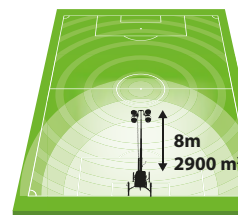

Kod	MAXLIGHT230V	MAXHYBRID
Modell	MAXI-LIGHT PLUG-IN LED	MAXI-LIGHT PLUG-IN & GO HYBRID
Frekvens (Hz)	50/60	50/60
Märkeffekt Hk (kW)	(0,64)	3 (2,2)
Wunsch	Handwunsch	Handwunsch
	8	8
Minimimått (mm)	1160 × 800 × 2200	1160 × 800 × 2200
Maximal utvecklad storlek (mm)	1950 × 1250 × 7200	1950 × 1250 × 7200
Nettovikt (kg)	265	296
LED lampor effekt (W)	160 W × 4	160 W × 4
Typ LED-lampa	LED	LED
Belysningsytan (5 lux min.) (m²)	3000	3000
Lumen	61000	61000
Utgång 16 A - 230 V	Ja	Ja
Släpfordon	Nej	Nej
Programmerbar timer & Astro clock	Tillbehör	Tillbehör
Jordkabel	Tillbehör	Tillbehör
Ljudtrycksnivå @ 7m (dB)	-	75
Motor	-	PACLITE*
Norm SAE J 1349