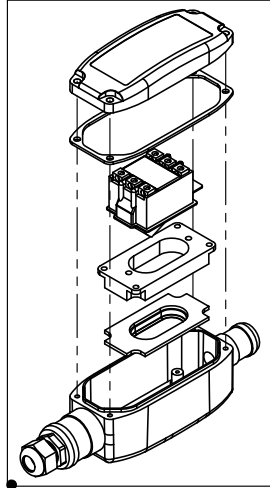

VX BOOSTER

- PACLI10298- VX BOOSTER 40
- PACLI10299- VX BOOSTER 45
- PACLI10257- VX BOOSTER 52
- PACLI10258- VX BOOSTER 58
- PACLI10259- VX BOOSTER 65
- PACLI10260- VX BOOSTER 75

POKER HEAD SET

- 22.484 (VX BOOSTER 40)
- 22.485 (VX BOOSTER 45)
- 22.440 (VX BOOSTER 52)
- 22.441 (VX BOOSTER 58)
- 22.442 (VX BOOSTER 65)
- 22.443 (VX BOOSTER 75)

- 30.327.4 (NO SWITCH)-VXBooster40
- 30.328.4 (SWITCH)-VXBooster40
- 30.331.1 (NO SWITCH)- VXBooster 45/52/58/65/75
- 30.332.1 (SWITCH)- VXBooster 45/52/58/65/75

- 38.429 (VXBooster40)
- 38.431 (VXBooster45)
- 38.304 (VXBooster52)
- 38.305 (VXBooster58)
- 38.306 (VXBooster65)
- 38.307 (VXBooster75)