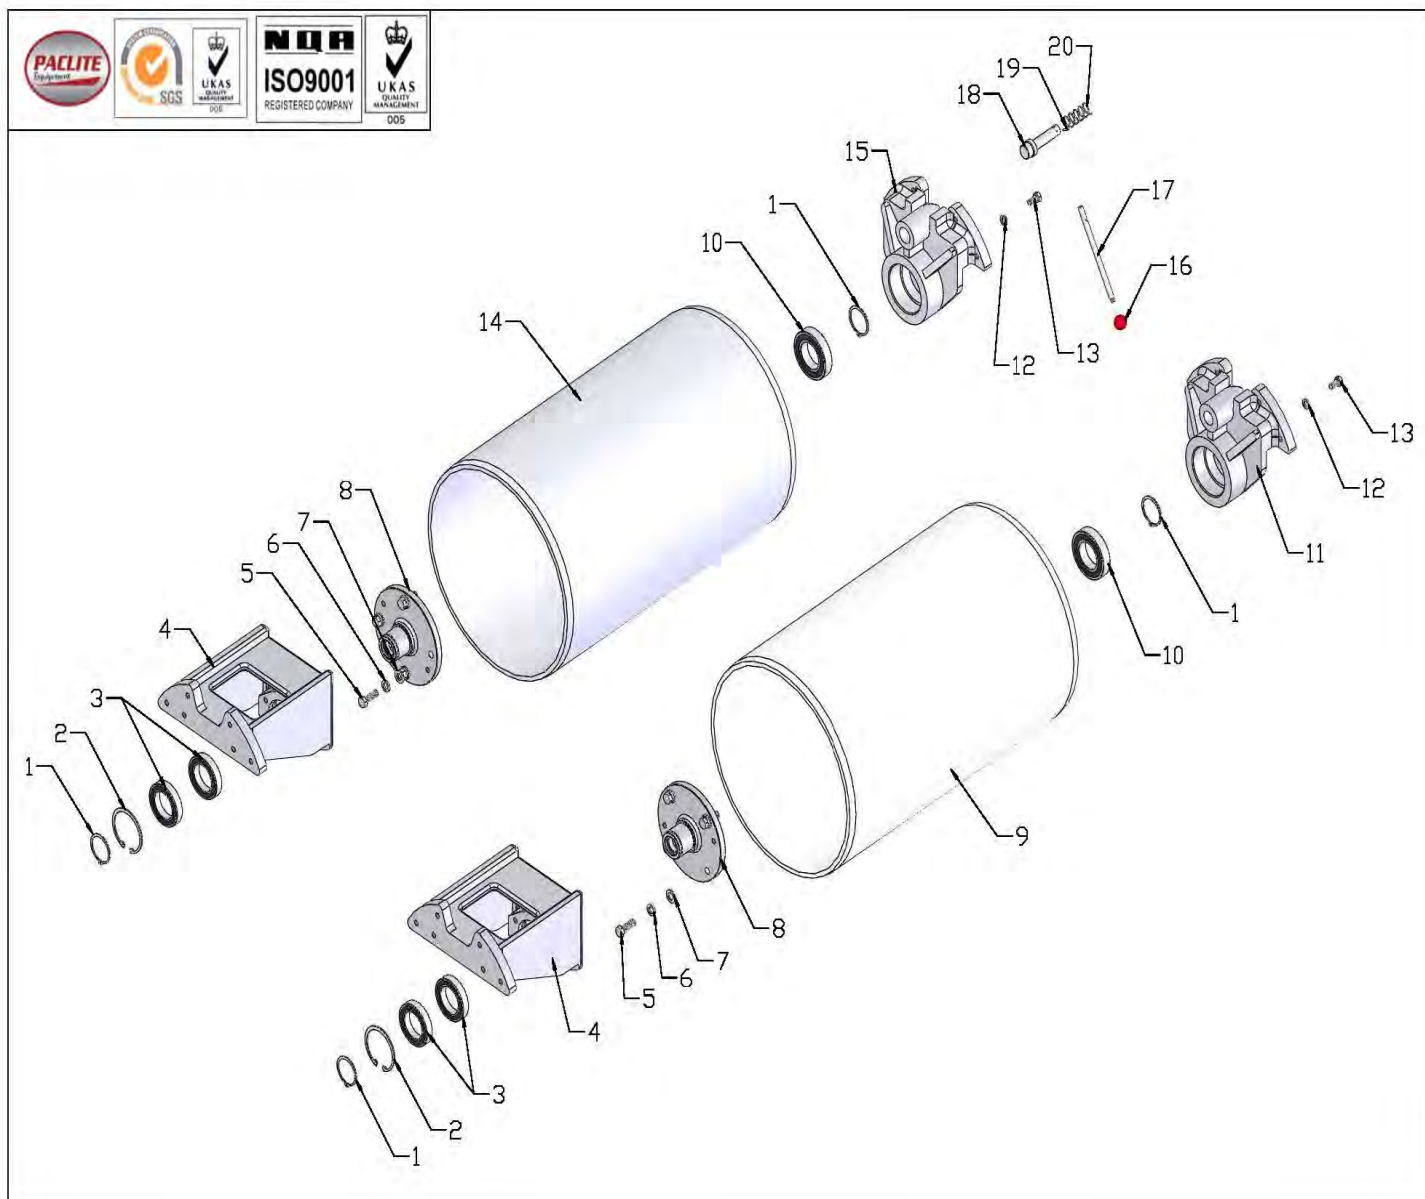

DRX7800-06 DRUMS UNIT

NO.	PART NO.	PART DESCRIPTION	QTY	UNIT PRICE (EUR) 2021
06-1	DRX7800-CS.RG50	EXTERNAL CIRCLIP	4	1,87 €
06-2	DRX7800-CH.RG80	INTERNAL CIRCLIP	2	4,03 €
06-3	DRX7800-W01-6010LLU-J	BEARING	4	66,70 €
06-4	DRX7800-6.5-060100	BRACKET	2	275,87 €
06-5	DRX7800-FN.B-M12x35-8.8-DIN-1	BOLT	8	0,72 €
06-6	DRX7800-SPG.W12-DIN-1	SPRING WASHER	8	0,29 €
06-7	DRX7800-FN.W12-DIN-1	WASHER	8	0,29 €
06-8	DRX7800-6.5-060200	FLANGE SHAFT	2	968,29 €
06-9	DRX7800-6.5D-060300	FRONT DRUM	1	1 620,08 €
06-10	DRX7800-W01-6210LLU-J	BEARING	2	66,70 €
06-11	DRX7800-6.5-060500	FRONT LEFT BRACKET	1	463,59 €
06-12	DRX7800-SPG.W10-DIN-1	SPRING WASHER	2	0,72 €
06-13	DRX7800-FN.B-M10x20-8.8-DIN-1	BOLT	2	0,29 €
06-14	DRX7800-6.5D-060600	REAR DRUM	1	1 644,44 €
06-15	DRX7800-6.5-060800	REAR LEFT BRACKET	1	510,08 €
06-16	DRX7800-SH-M8x25	GRIP BALL	1	1,80 €
06-17	DRX7800-6.5-060700	PARKING HANDLE	1	43,27 €
06-18	DRX7800-6.5-060900	STOPPER SHAFT	1	85,68 €
06-19	DRX7800-SC.PIN-3x18-GB-3	SPRING PIN	1	0,36 €
06-20	DRX7800-6.5-061000	SPRING	1	0,65 €