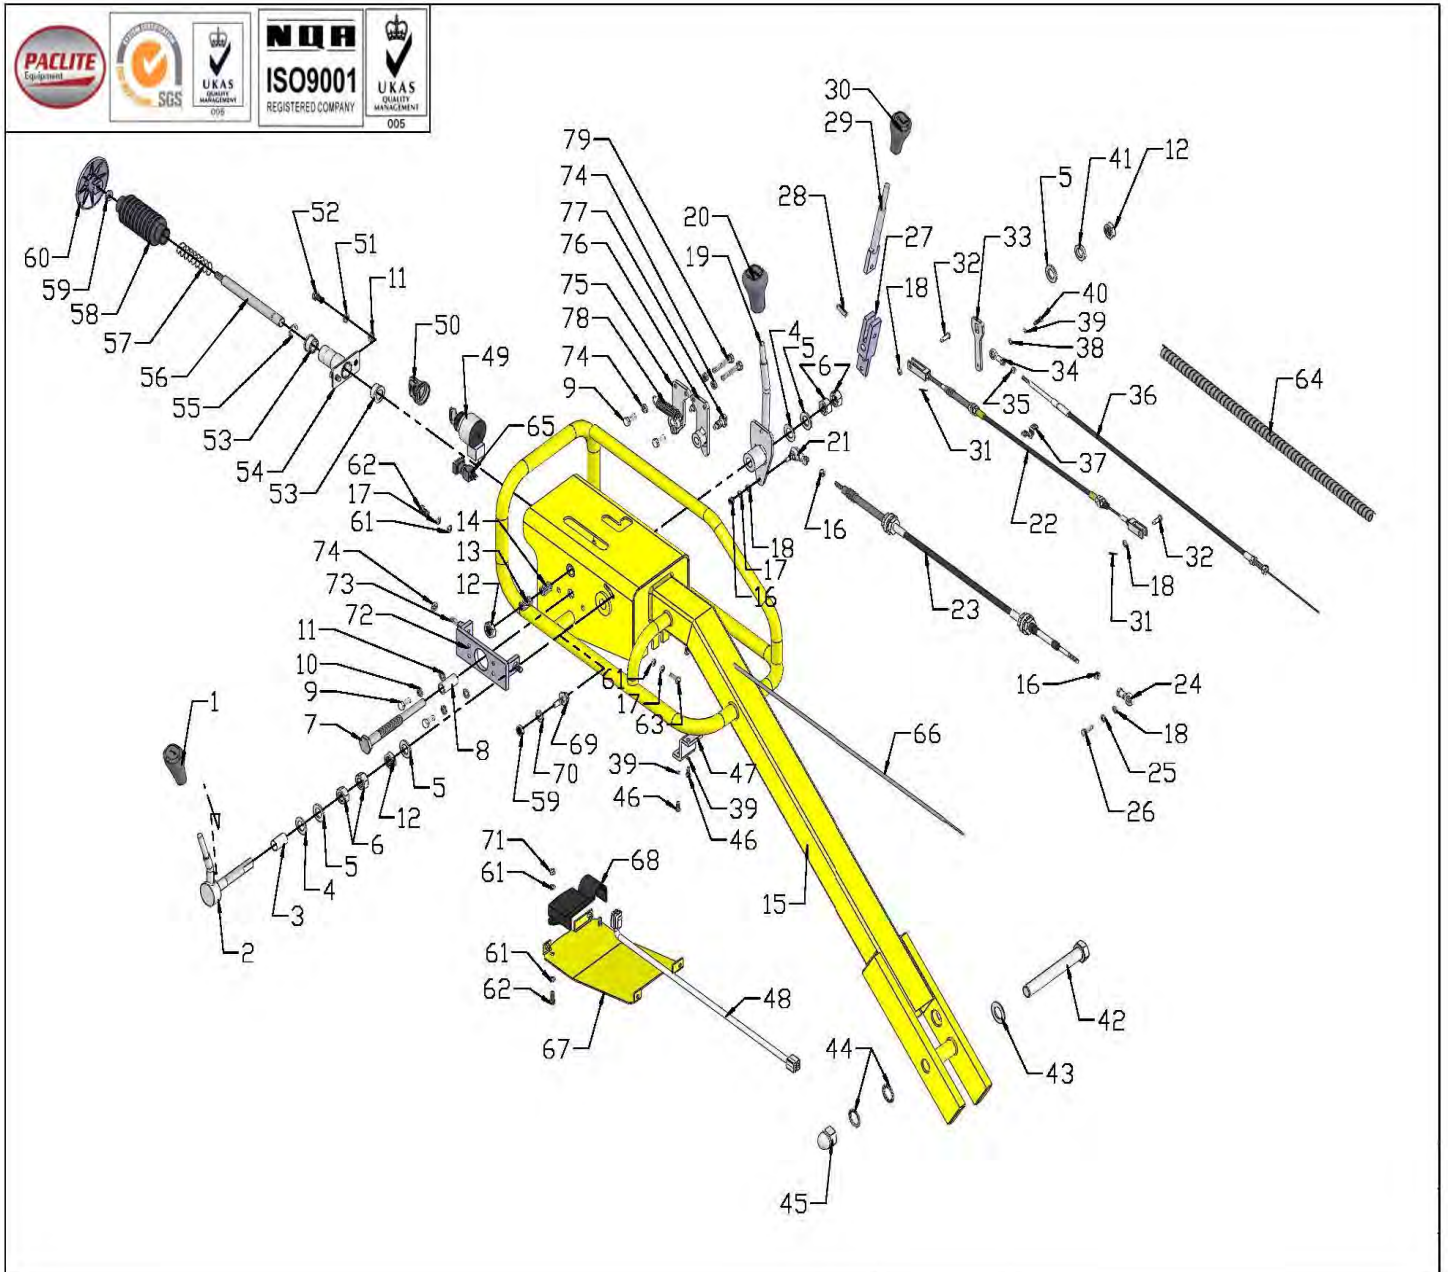

02-58	DRX7800-650-022900	SWITCH BUSH	1	38,74 €
02-59	DRX7800-FNL.N-M10-DIN-2	HEXAGON THIN NUT	1	0,36 €
02-60	DRX7800-650-021200	EMERGENCY KNOB	1	95,59 €
02-61	DRX7800-FN.W6-DIN-1	WASHER	8	0,29 €
02-62	DRX7800-FN.B-M6x16-8.8-DIN-1	BOLT	4	0,29 €
02-63	DRX7800-FN.B-M6x20-8.8-DIN-2	BOLT	2	0,29 €
02-64	DRX7800-650-024000	SPIRAL GUARD	1	56,06 €
02-65	DRX7800-800-000001	SWITCH	1	82,58 €
02-66	DRX7800-800DH-000003	WIRE	1	62,17 €
02-67	DRX7800-800DH-022000	BOTTOM COVER	1	69,07 €
02-68	DRX7800-800DH-021100	STARTER	1	1 465,47 €
02-69	DRX7800-800DH-024100	BOLT	1	6,33 €
02-70	DRX7800-FN.W10-DIN-2	WASHER	1	0,29 €
02-71	DRX7800-FN.N-M6-DIN-1	NUT	2	0,29 €
02-72	DRX7800-650-020200	PLANK	1	36,08 €
02-73	DRX7800-FN.B-M8x25-8.8-DIN-2	BOLT	2	0,36 €
02-74	DRX7800-FNL.N-M8-DIN-2	HEXAGON THIN NUT	6	0,50 €
02-75	DRX7800-650-020300L	BAFFLE,LEFT	1	31,55 €
02-76	DRX7800-650-020300R	BAFFLE,RIGHT	1	31,55 €
02-77	DRX7800-650-020400	BOLT PIN	2	13,08 €
02-78	DRX7800-650-020500	SPRING	1	13,15 €
02-79	DRX7800-FN.B-M8x45-8.8-DIN-2	BOLT	2	0,50 €