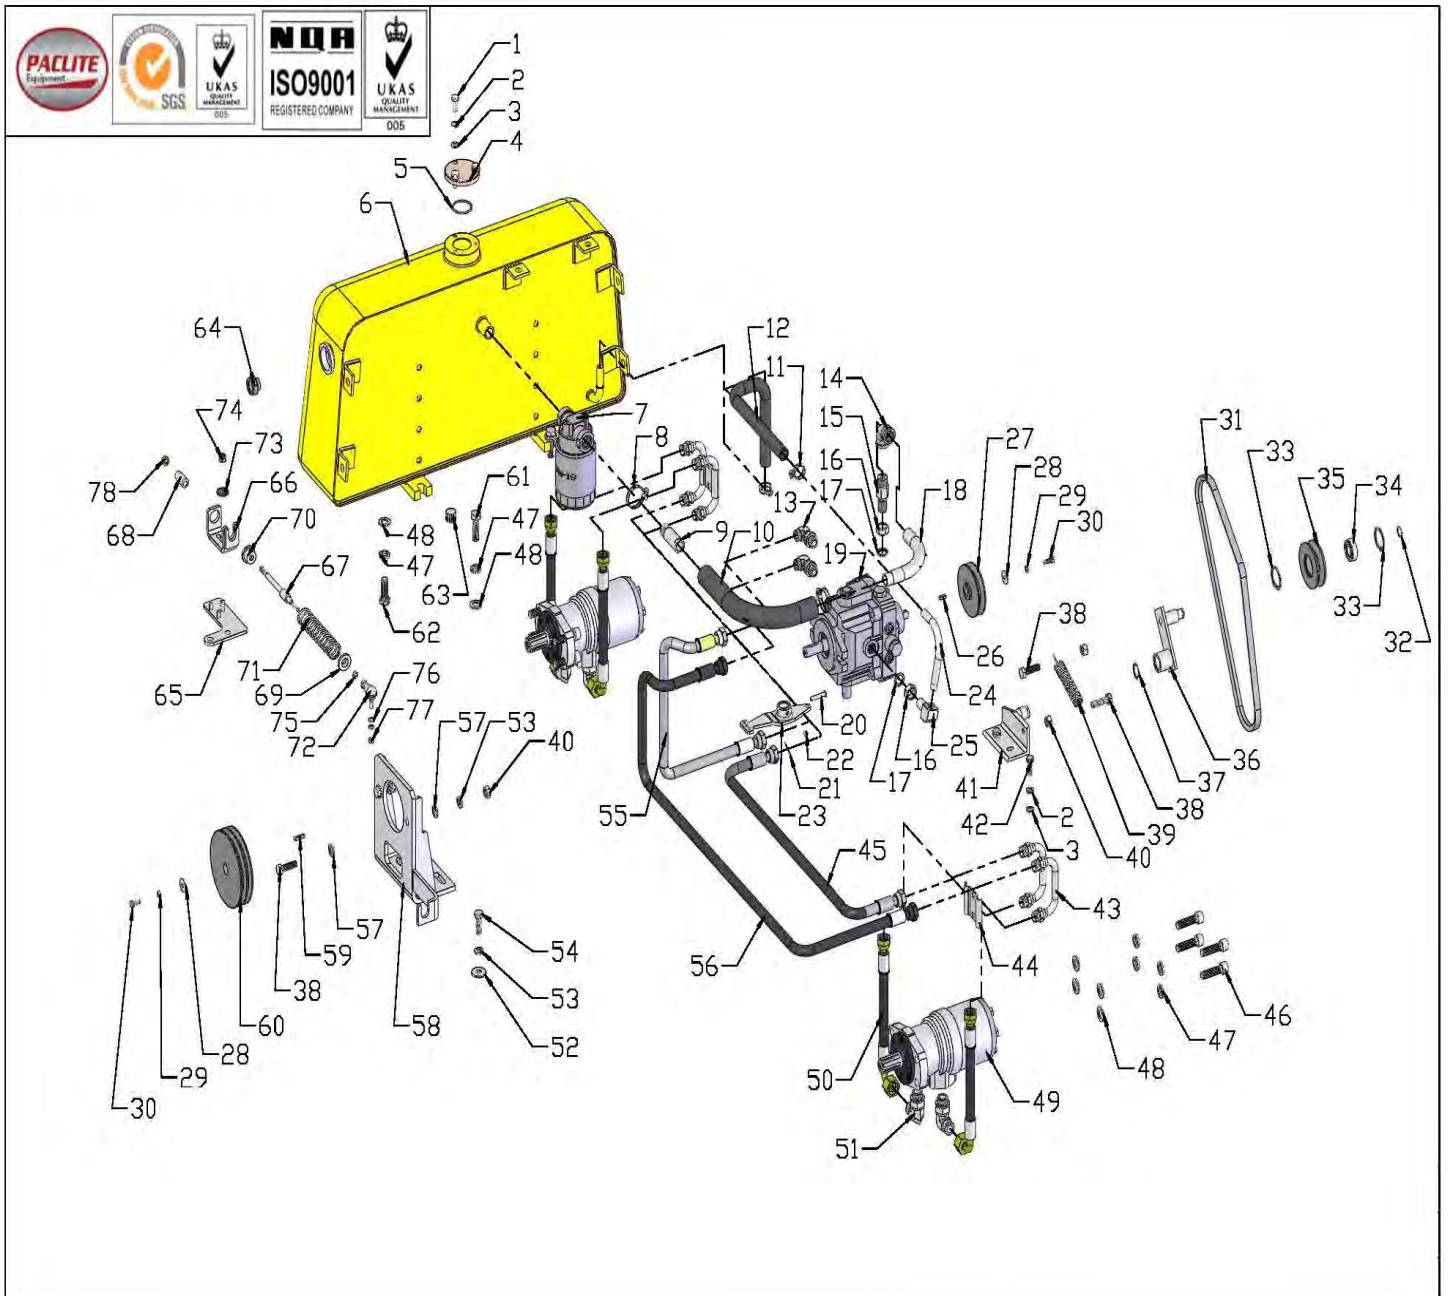

04-58	DRX7800-6.5-040100	PUMP BRACKET	1	198,38 €
04-59	DRX7800-Key.B-5x5x22	KEY	1	7,19 €
04-60	DRX7800-6.5-040300	PUMP PULLEY	1	128,01 €
04-61	DRX7800-FN.B-M12x40-8.8-DIN-1	BOLT	2	0,58 €
04-62	DRX7800-FN.B-M12x35-8.8-DIN-1	BOLT	2	0,72 €
04-63	DRX7800-HSHOS.B-ZG1-2	HEXAGONAL SOCKET HEAD PLUG	1	3,59 €
04-64	DRX7800-100GB-041000	OIL GAUGE	1	37,88 €
04-65	DRX7800-650-041700A	BASE PLATE	1	273,99 €
04-66	DRX7800-650-041800	BRACKET	1	39,68 €
04-67	DRX7800-650-042000	BOLT	1	18,04 €
04-68	DRX7800-650-042100	ADJUST NUT	1	10,85 €
04-69	DRX7800-650-042200	SPACE COLLAR A	1	8,98 €
04-70	DRX7800-650-042300	SPACE COLLAR B	1	8,98 €
04-71	DRX7800-650-042400	SPRING	1	10,85 €
04-72	DRX7800-6.5-020003	NUIVERASL JOINT	1	27,03 €
04-73	DRX7800-WOD.W8-GB-1	WASHER	1	0,29 €
04-74	DRX7800-IN.N-M8-DIN-1	LOCK NUT	1	0,29 €
04-75	DRX7800-FNL.N-M6-DIN-1	HEXAGON THIN NUT	1	0,29 €
04-76	DRX7800-FN.W6-DIN-1	WASHER	2	0,29 €
04-77	DRX7800-IN.N-M6-DIN-1	LOCK NUT	1	0,29 €
04-78	DRX7800-FN.N-M8-DIN-1	NUT	1	0,29 €