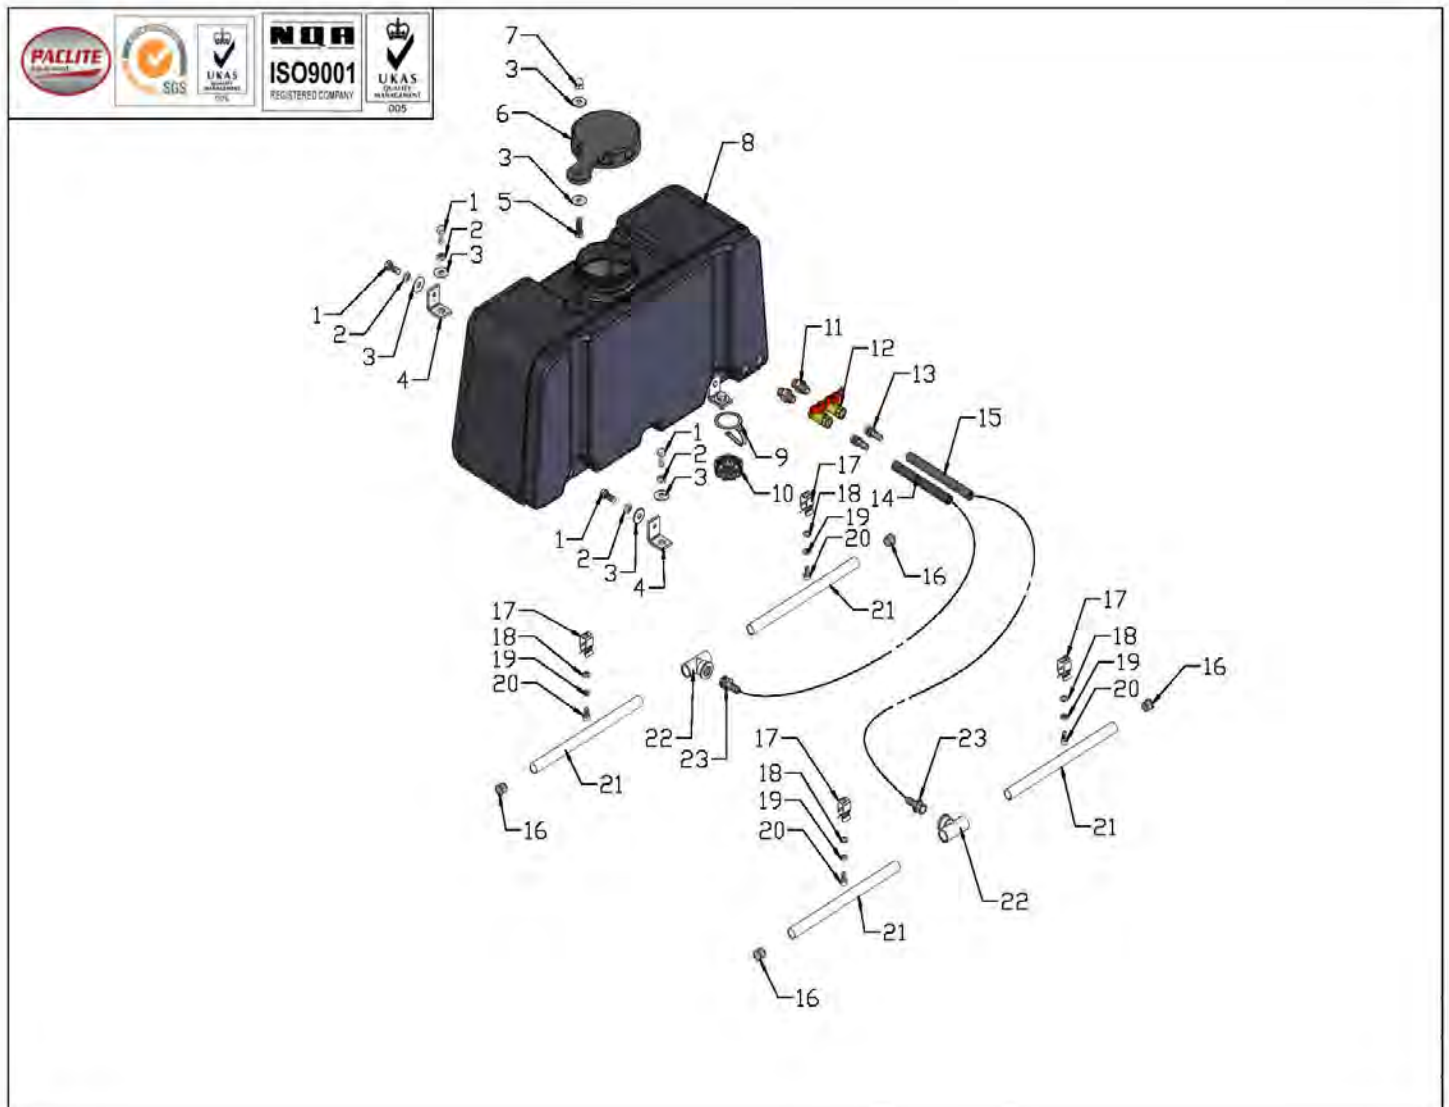

DRX7800-07 SPRINKLER UNIT

NO.	PART NO.	PART DESCRIPTION	QTY	UNIT PRICE (EUR) 2021
07-1	DRX7800-FN.B-M10x25-8.8-DIN-1	BOLT	6	0,43 €
07-2	DRX7800-HSPG.W10-DIN-1	SPRING WASHER	6	0,29 €
07-3	DRX7800-WOD.W10-GB-1	LARGE WASHER	8	0,29 €
07-4	DRX7800-650-070300	BRACKET	3	16,24 €
07-5	DRX7800-FN.B-M10x35-8.8-DIN-1	BOLT	1	0,50 €
07-6	DRX7800-650-070200	WATER TANK CAP	1	96,46 €
07-7	DRX7800-HC.N-M10-DIN-1	CAP NUT	1	7,19 €
07-8	DRX7800-650-070100	WATER TANK	1	292,09 €
07-9	DRX7800-70B-010113P	STRAP	1	7,33 €
07-10	DRX7800-70B-010112P	FUEL TANK CAP	1	72,23 €
07-11	DRX7800-650-070400	CONNECTOR	2	21,63 €
07-12	DRX7800-6.5-070001	CULVERT VALVE	2	18,04 €
07-13	DRX7800-HCC20-000703	HOSE NIPPLE	2	13,51 €
07-14	DRX7800-6.5-070003	HYDRAULIC HOSE	1	21,63 €
07-15	DRX7800-6.5-070004	HYDRAULIC HOSE	1	21,63 €
07-16	DRX7800-CPT90BII-060300	STOPPER	4	4,53 €
07-17	DRX7800-6.5-080000	PIPE HOLDER	4	3,59 €
07-18	DRX7800-FN.W8-DIN-1	WASHER	4	0,29 €
07-19	DRX7800-HSPG.W8-DIN-1	SPRING WASHER	4	0,29 €
07-20	DRX7800-HS.B-M8x16-8.8-GB-1	SCREW	4	0,36 €
07-21	DRX7800-6.5D-070200	HOSE	4	18,04 €
07-22	DRX7800-CPT90BII-000005	TEE COUPLING	2	29,76 €
07-23	DRX7800-CPT90BII-000001	HOSE NIPPLE	2	15,31 €