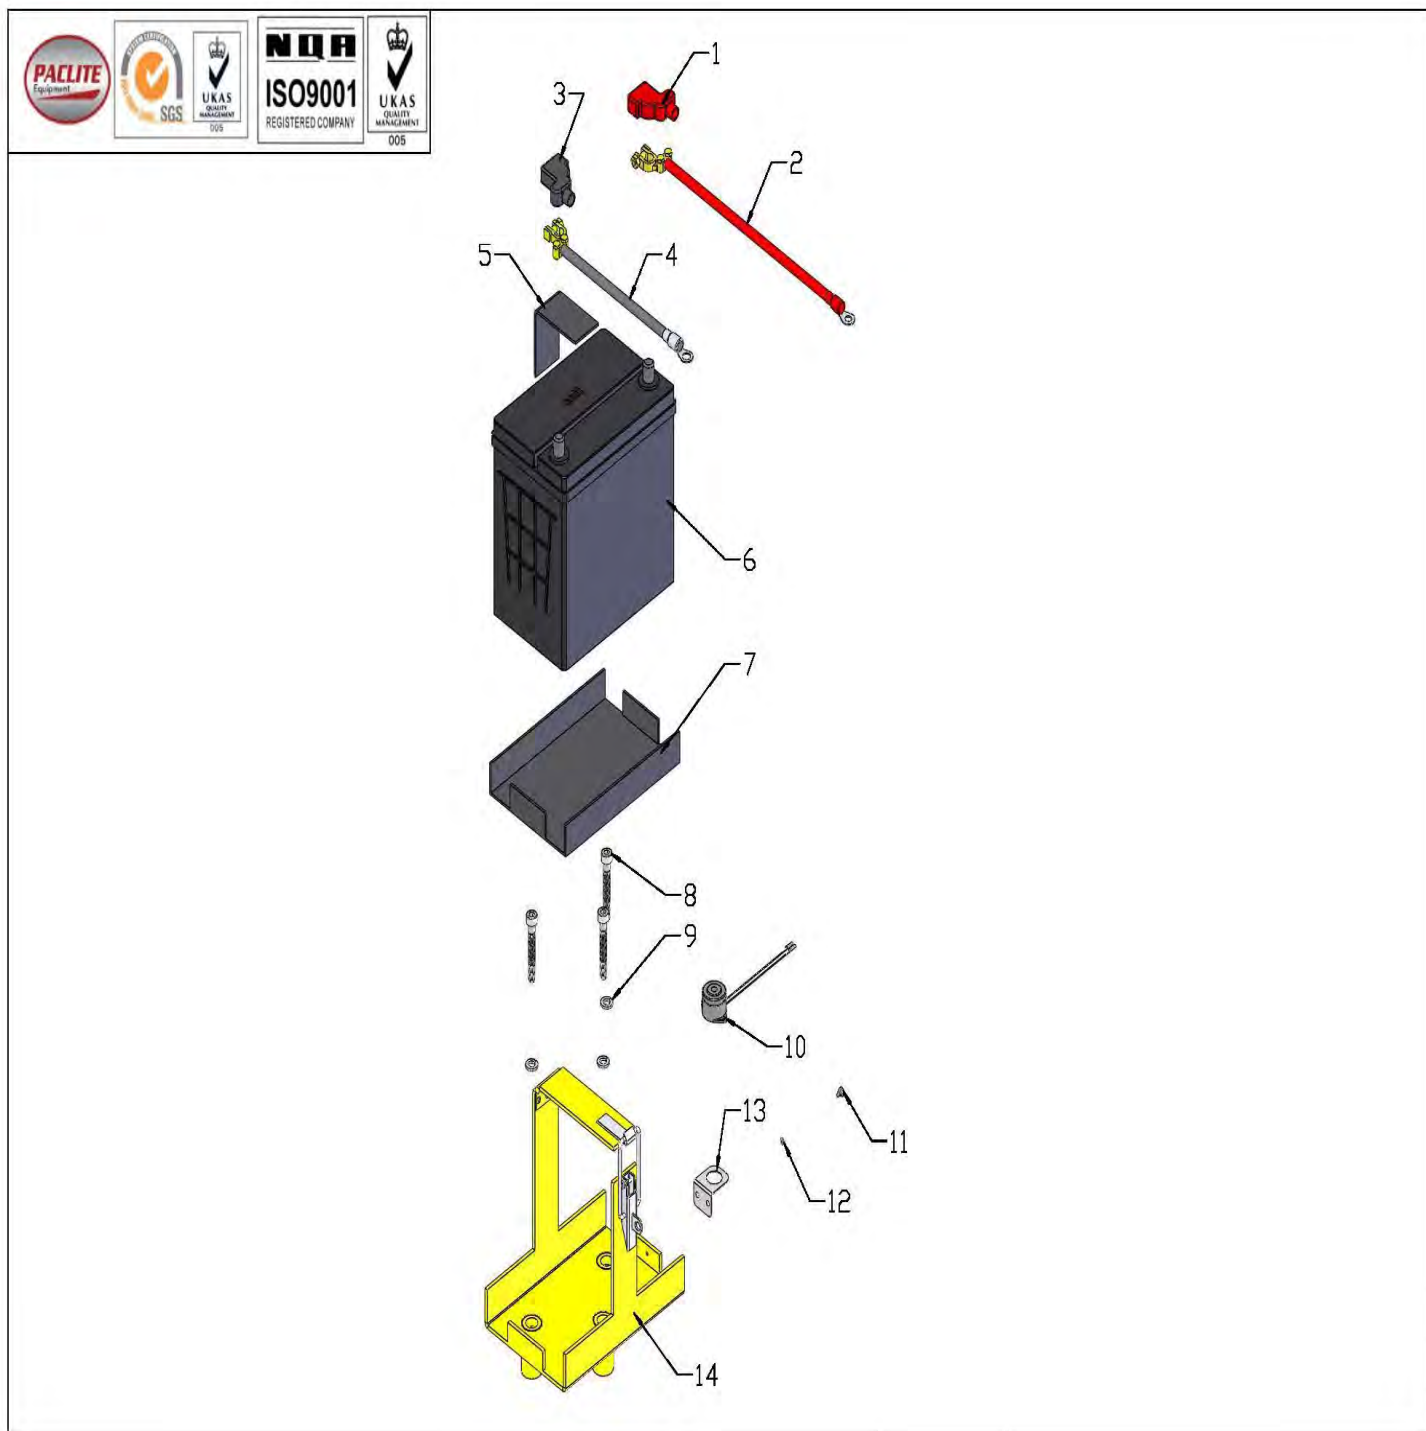

DRX7800-08 BATTERY UNIT

NO.	PART NO.	PART DESCRIPTION	QTY	UNIT PRICE (EUR) 2021
08-1	DRX7800-650-080100	ANODE CAP	1	7,19 €
08-2	DRX7800-650DZ-080300	ANODE WIRE	1	90,13 €
08-3	DRX7800-650-080200	CATHODE CAP	1	7,19 €
08-4	DRX7800-650DZ-080400	CATHODE WIRE	1	62,17 €
08-5	DRX7800-6.5D-031403	UNDERLAY	1	3,67 €
08-6	DRX7800-6.5D-000001	BATTERY	1	191,48 €
08-7	DRX7800-6.5D-031404	UNDERLAY	1	12,65 €
08-8	DRX7800-HS.B-M8x60-8.8-GB-1	SCREW	3	0,43 €
08-9	DRX7800-SPG.W8-DIN-1	SPRING WASHER	3	0,29 €
08-10	DRX7800-650-080500	BUZZER	1	36,08 €
08-11	DRX7800-PAN.S-M4x6	PAN HEAD SCREW	2	0,29 €
08-12	DRX7800-SPG.W4-DIN-1	SPRING WASHER	2	0,29 €
08-13	DRX7800-650-080600	BUZZER BRACKET	1	3,59 €
08-14	DRX7800-6.5D-031400	BATTERY BOX	1	16,24 €