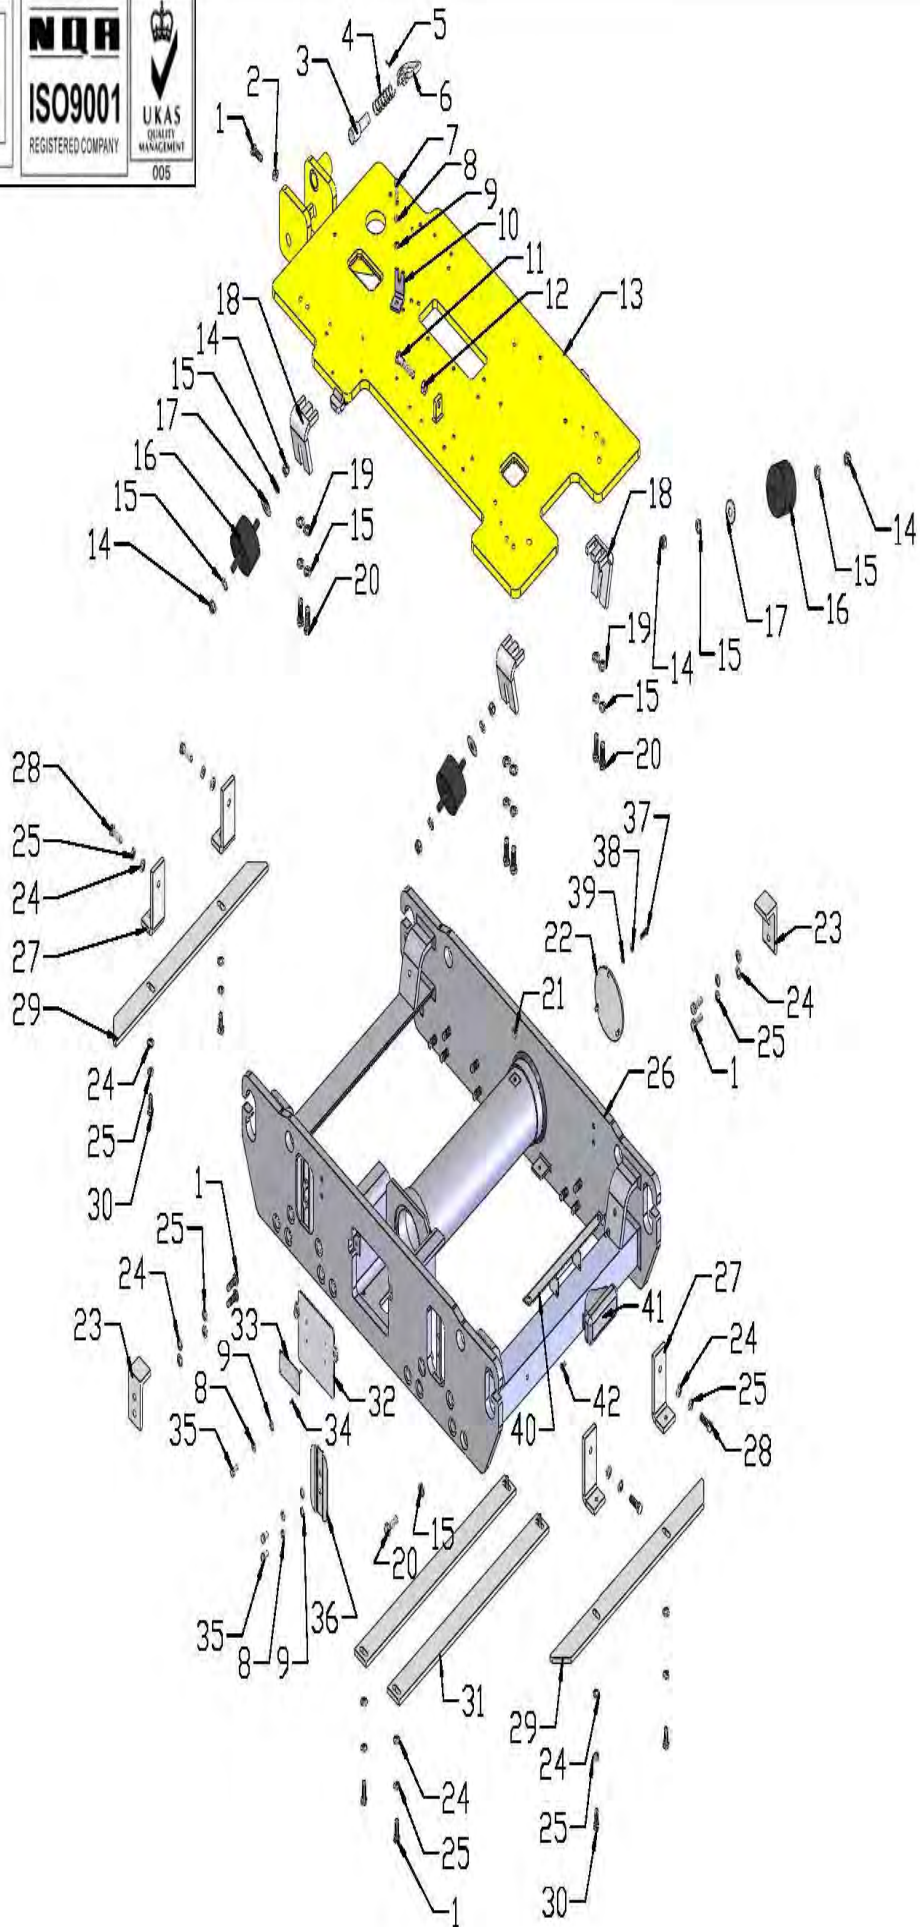

DRX7800-04 HYDRAULIC UNIT

NO.	PART NO.	PART DESCRIPTION	QTY	UNIT PRICE (EUR) 2021
04-1	DRX7800-FN.B-M8x20-8.8	BOLT	3	0,36 €
04-2	DRX7800-HSPG.W8-DIN-1	SPRING WASHER	5	0,29 €
04-3	DRX7800-FN.W8-DIN-1	WASHER	5	0,29 €
04-4	DRX7800-6.5-041107	HYDRULIC OIL TANK CAP	1	17,68 €
04-5	DRX7800-W04-34.4x3.1	O-RING	1	7,19 €
04-6	DRX7800-650-041100	HYDRAULIC OIL TANK	1	854,65 €
04-7	DRX7800-6.5-040003	FILTER	1	288,51 €
04-8	DRX7800-6.5-040008	STEEL WIRE HOOP	2	2,73 €
04-9	DRX7800-6.5-041200	FILTER NIPPLE	1	28,82 €
04-10	DRX7800-6.5-040007	SUCTION HOSE	1	56,78 €
04-11	DRX7800-6.5-040009	STEEL WIRE HOOP	2	3,59 €
04-12	DRX7800-6.5-040006	DRAIN HOSE	1	37,88 €
04-13	DRX7800-1CG9-18-06OG	ELBOW BEND	2	38,74 €
04-14	DRX7800-6.5-041600	PIPE BEND	1	8,98 €
04-15	DRX7800-6.5-041300	SUCTION CONNECTOR	1	20,70 €
04-16	DRX7800-6.5-041500	LOCK NUT	2	7,19 €
04-17	DRX7800-ZH-D-M16	WASHER	2	0,65 €
04-18	DRX7800-6.5-040700	SUCTION NIPPLE	1	85,68 €
04-19	DRX7800-W17-LPV010C	HYDRAULIC PUMP	1	3 848,00 €
04-20	DRX7800-HWH.PIN-6x32	PIN	1	0,58 €
04-21	DRX7800-SP.PIN-1.6x20	SPLIT PIN	1	0,29 €
04-22	DRX7800-FHSS.S-M8x6-GB-3	GRUB SCREW	1	0,29 €
04-23	DRX7800-650-041900A	CONTROL LEVER	1	25,23 €
04-24	DRX7800-6.5-040600	DRAIN NIPPLE	1	21,63 €
04-25	DRX7800-6.5-041400	TIE-IN	1	14,45 €
04-26	DRX7800-Key.B-4.8x4.8x14	KEY	1	7,19 €
04-27	DRX7800-6.5-040500	PUMP PULLEY	1	27,03 €
04-28	DRX7800-FNL.W6-GB-1	WASHER	2	0,29 €
04-29	DRX7800-HSPG.W6-DIN-1	SPRING WASHER	2	0,29 €
04-30	DRX7800-FN.B-M6x16-8.8-DIN-1	BOLT	2	0,29 €
04-31	DRX7800-W02-A33	V-BELT	1	18,04 €
04-32	DRX7800-CS.RG15	EXTERNAL CIRCLIP	1	0,36 €
04-33	DRX7800-CH.RG35	INTERNAL CIRCLIP	2	0,58 €
04-34	DRX7800-W01-6202ZZ-J	BEARING	1	10,85 €
04-35	DRX7800-6.5-051400	PULLEY	1	29,76 €
04-36	DRX7800-6.5-051300	PULLEY BRACKET	1	65,84 €
04-37	DRX7800-CS.RG20	EXTERNAL CIRCLIP	1	0,43 €
04-38	DRX7800-FN.B-M10x35-8.8-DIN-1	BOLT	4	0,50 €
04-39	DRX7800-6.5-051500	SPRING	1	1,44 €
04-40	DRX7800-FN.N-M10-DIN-1	NUT	4	0,29 €
04-41	DRX7800-6.5-051200	PULLEY BRACKET	1	72,09 €
04-42	DRX7800-FN.B-M8x25-8.8-DIN-1	BOLT	2	0,36 €
04-43	DRX7800-6.5-040800	BYPASS PIPE	4	23,43 €
04-44	DRX7800-6.5-041000	U BYPASS STATOR	2	27,03 €
04-45	DRX7800-20411-18-06x1T06IRx500	HYDRAULIC HOSE	1	67,63 €
04-46	DRX7800-HS.B-M12x45	SCREW	8	0,72 €
04-47	DRX7800-HSPG.W12-DIN-1	SPRING WASHER	12	0,29 €
04-48	DRX7800-FN.W12-DIN-1	WASHER	12	0,29 €
04-49	DRX7800-W17-151-6038	HYDRAULIC MOTOR	2	1 768,86 €
04-50	DRX7800-20491-22-06T/20411-18x1T06IRx385	HYDRAULIC HOSE	4	71,23 €
04-51	DRX7800-1CG9-22-08OG	ELBOW BEND	4	85,68 €
04-52	DRX7800-WOD.W10-GB-1	WASHER	4	0,29 €
04-53	DRX7800-HSPG.W10-DIN-1	SPRING WASHER	6	0,29 €
04-54	DRX7800-FN.B-M10x30-8.8-DIN-1	BOLT	4	0,50 €
04-55	DRX7800-20411-18-06x1T06IRx750	HYDRAULIC HOSE	1	76,62 €
04-56	DRX7800-20411-18-06x1T06IRx1070	HYDRAULIC HOSE	1	89,27 €
04-57	DRX7800-FN.W10-DIN-1	WASHER	4	0,29 €