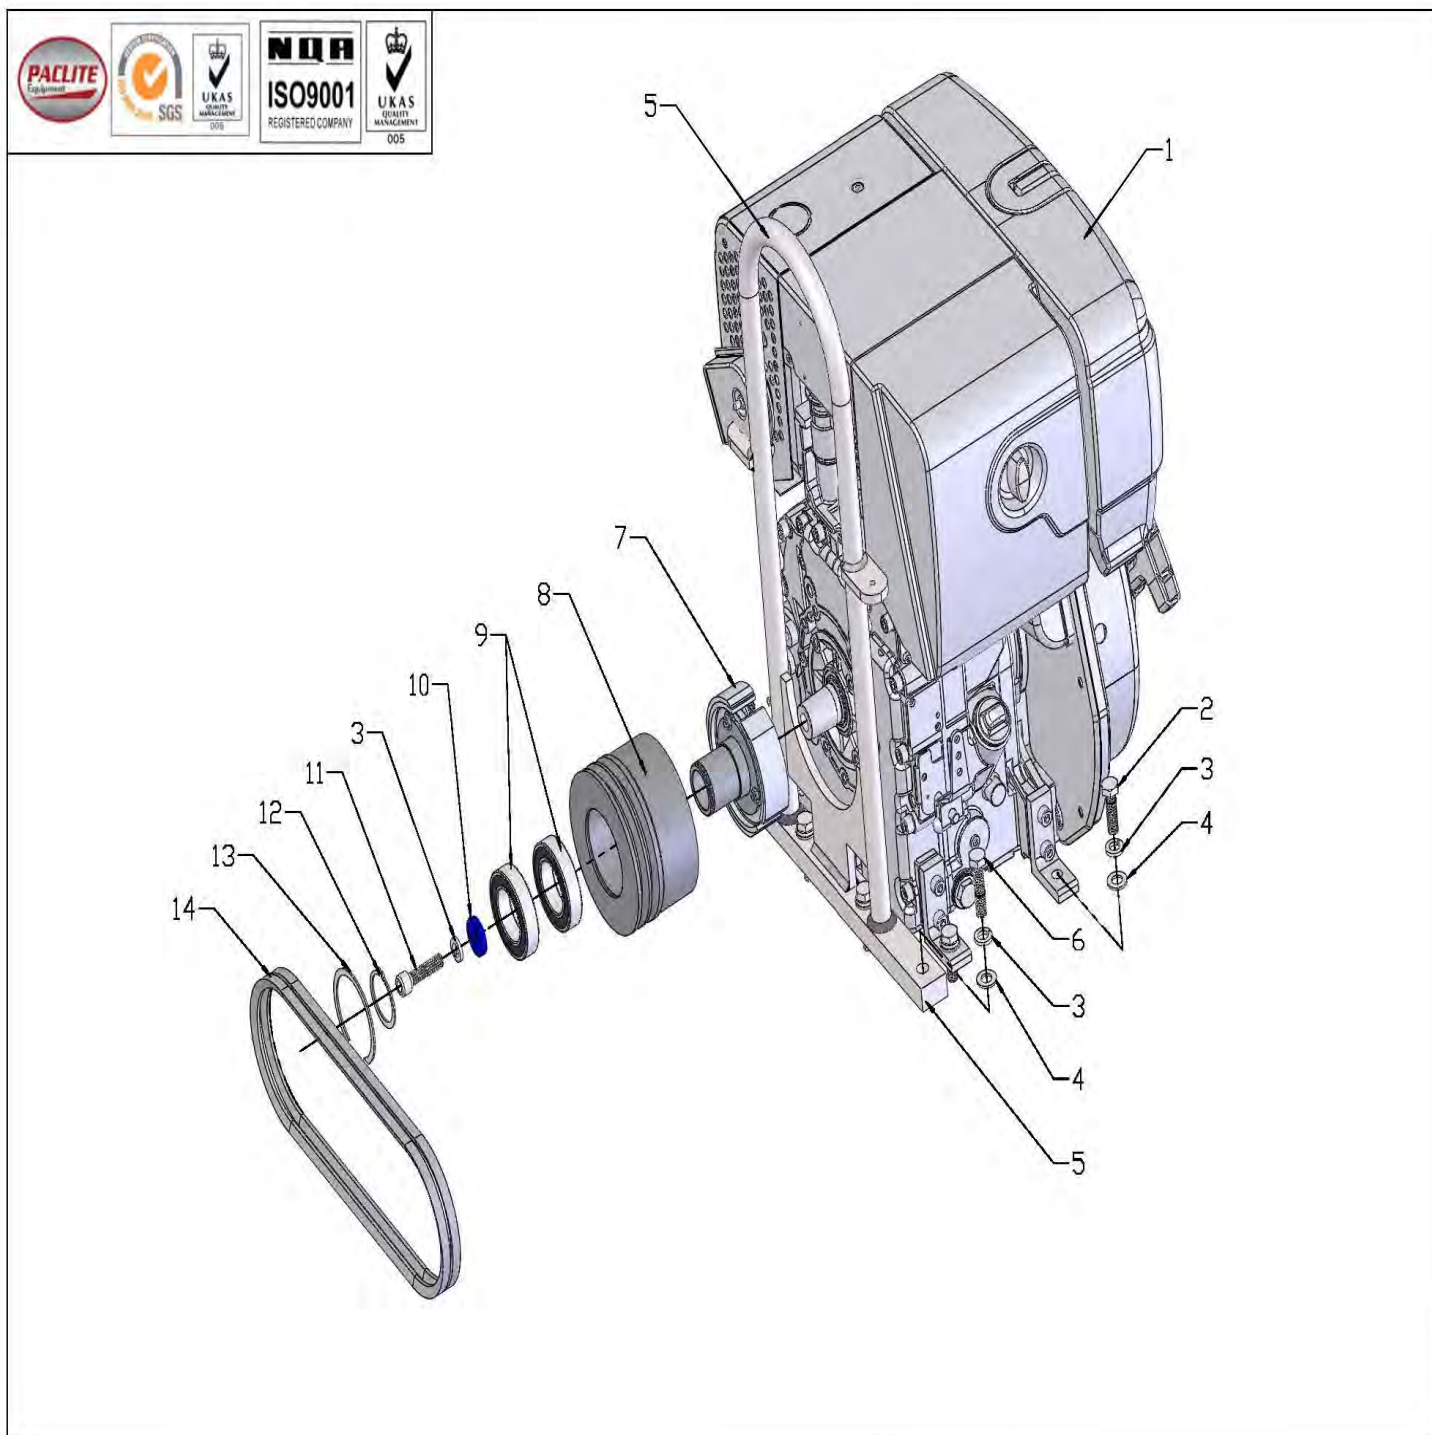

DRX7800-00 MAIN UNIT

NO.	PART NO.	PART DESCRIPTION	QTY	UNIT PRICE (EUR) 2021
00-1	DRX7800-01	ENGINE & CLUTCH UNIT	1	
00-2	DRX7800-02	OPERATION HANDLE UNIT	1	3 969,34 €
00-3	DRX7800-03	MAIN FRAME UNIT	1	3 479,58 €
00-4	DRX7800-04	HYDRAULIC UNIT	1	9 901,74 €
00-5	DRX7800-05	VIBRATION UNIT	1	1 003,86 €
00-6	DRX7800-06	DRUMS UNIT	1	7 062,41 €
00-7	DRX7800-07	SPRINKLER UNIT	1	644,42 €
00-8	DRX7800-08	BATTERY UNIT	1	336,81 €
00-9	DRX7800-09	COVER UNIT	1	874,88 €

DRX7800-01A ENGINE & CLUTCH UNIT

NO.	PART NO.	PART DESCRIPTION	QTY	UNIT PRICE (EUR) 2021
01A-1	DRX7800-W05-1B40U-3-257	ENGINE	1	
01A-2	DRX7800-FN.B-M10x35-8.8-DIN-1	BOLT	4	0,50 €
01A-3	DRX7800-HSPG.W10-DIN-1	SPRING WASHER,TANG ENDS	9	0,29 €
01A-4	DRX7800-FN.W10-DIN-1	WASHER	8	0,29 €
01A-5	DRX7800-800DH-010100		1	225,33 €
01A-6	DRX7800-FN.B-M10x45-8.8-DIN-1	BOLT	4	0,50 €
01A-7	DRX7800-650DZ-010902	CLUTCH	1	246,68 €
01A-8	DRX7800-6.5-010901	PULLEY FOR CLUTCH	1	192,05 €
01A-9	DRX7800-W01-6008ZZ-J	BEARING	2	43,27 €
01A-10	DRX7800-800DH-011000	WASHER	1	8,98 €
01A-11	DRX7800-HS.B-M10x50-8.8-GB-1	SCREW	1	0,50 €
01A-12	DRX7800-CS.RG40	EXTERNAL CIRCLIP	1	0,79 €
01A-13	DRX7800-6.5-010903	INTERNAL CIRCLIP	1	4,53 €
01A-14	DRX7800-W02-3V315	V-BELT	2	19,84 €