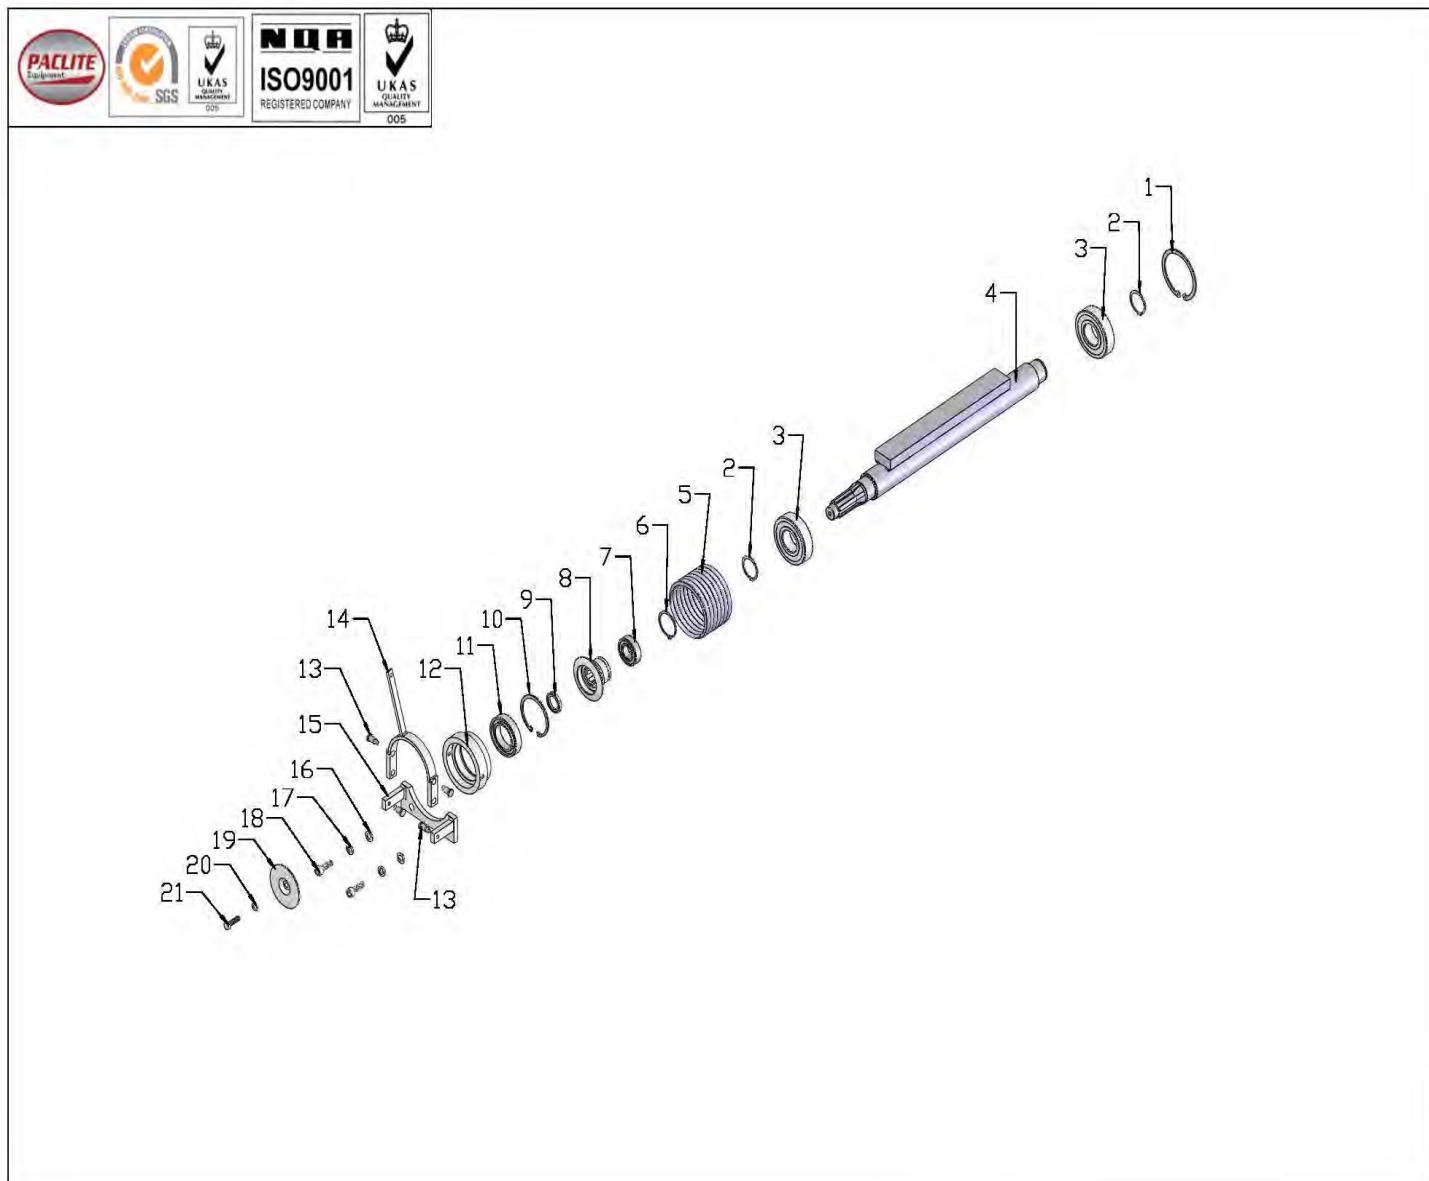

DRX7800-05 EXCITER BOX UNIT

NO.	PART NO.	PART DESCRIPTION	QTY	UNIT PRICE (EUR) 2021
05-1	DRX7800-CH.RG90	INTERNAL CIRCLIP	1	1,80 €
05-2	DRX7800-CS.RG40	EXTERNAL CIRCLIP	2	0,79 €
05-3	DRX7800-W01-6308ZZ-J	BEARING	2	72,09 €
05-4	DRX7800-650-050100	EXCITER SHAFT	1	272,08 €
05-5	DRX7800-6.5-050400	SPRING	1	120,82 €
05-6	DRX7800-CS.RG45	EXTERNAL CIRCLIP	1	0,93 €
05-7	DRX7800-W01-6205ZZ-J	BEARING	1	18,04 €
05-8	DRX7800-6.5-050600	EXCITER PULLEY	1	205,56 €
05-9	DRX7800-6.5-050800	COLLAR	1	8,98 €
05-10	DRX7800-CH.RG75	INTERNAL CIRCLIP	1	3,59 €
05-11	DRX7800-W01-6009LLU-J	BEARING	1	51,39 €
05-12	DRX7800-6.5-050500	EXCITER BUSH	1	141,52 €
05-13	DRX7800-6.5-051000	BOLT	4	12,65 €
05-14	DRX7800-5.5-050900	EXCITER LEVER	1	159,56 €
05-15	DRX7800-6.5D-051100	EXCITER LEVER SUPPORT	1	184,79 €
05-16	DRX7800-FN.W10-DIN-1	WASHER	2	0,29 €
05-17	DRX7800-HSPG.W10-DIN-1	SPRING WASHER	2	0,29 €
05-18	DRX7800-HS.B-M10x30-8.8-DIN-1	SCREW	2	0,50 €
05-19	DRX7800-6.5-050700	EXCITER PULLEY	1	123,48 €
05-20	DRX7800-SPG.W8-DIN-1	SPRING WASHER	1	0,29 €
05-21	DRX7800-FN.B-M8x30-8.8-DIN-1	BOLT	1	0,36 €