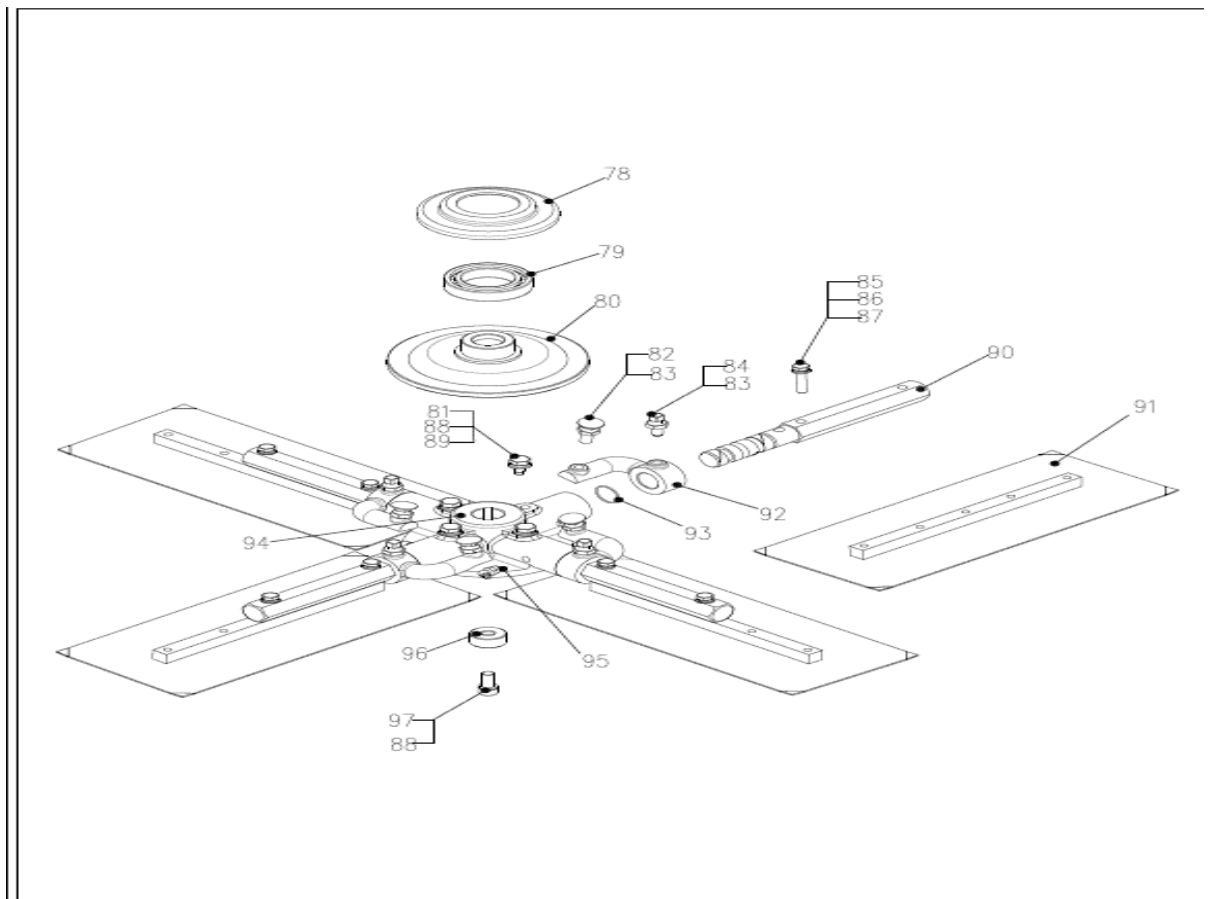

MKD900 3 SPIDER

NO.	PART NO.	PART DESCRIPTION	QTY	UNIT PRICE (EURO) 2021
78	MKD900-436F-02-005	PRESS PLATE COVER	1	24,00 €
79	MKD900-GB/T276-1994	BEARING	1	15,00 €
80	MKD900-436F-02-006	PRESS PLATE	1	48,00 €
81	MKD900-436F-02-013	POSITION BOLT	4	4,00 €
82	MKD900-GB/T14-1998	SQUARE HEAD BOLT	4	14,40 €
83	MKD900-GB/T6172.1-2000	THIN NUT	8	1,50 €
84	MKD900-GB/T86-1988	BOLT	4	9,60 €
85	MKD900-GB/T5783-2000	HEX BOLT	4	4,00 €
86	MKD900-GB/T93-1987	SPRING WASHER	8	2,40 €
87	MKD900-GB/T95-1985	PLATE WASHER	8	2,40 €
88	MKD900-GB/T93-1987	SPRING WASHER	4	2,40 €
89	MKD900-	THIN PLATE WASHER	4	6,40 €
90	MKD900-436-02-009	BLADES ARM	4	52,00 €
91	MKD900-436F-02-014	BLADE	4 (SET)	96,00 €
92	MKD900-436F-02-008	ANGLE ARM	4	40,00 €
93	MKD900-GB/T3452.1-2005	"O"RING	4	4,00 €
94	MKD900-436F-02-007	SPIDER	1	150,00 €
95	MKD900-JB/T7940.2-1995	OIL CAP	4	6,40 €
96	MKD900-436F-02-010	BUSHING	1	24,00 €
97	MKD900-GB/T70.1-2000	INNER HEX BOLT	1	4,00 €