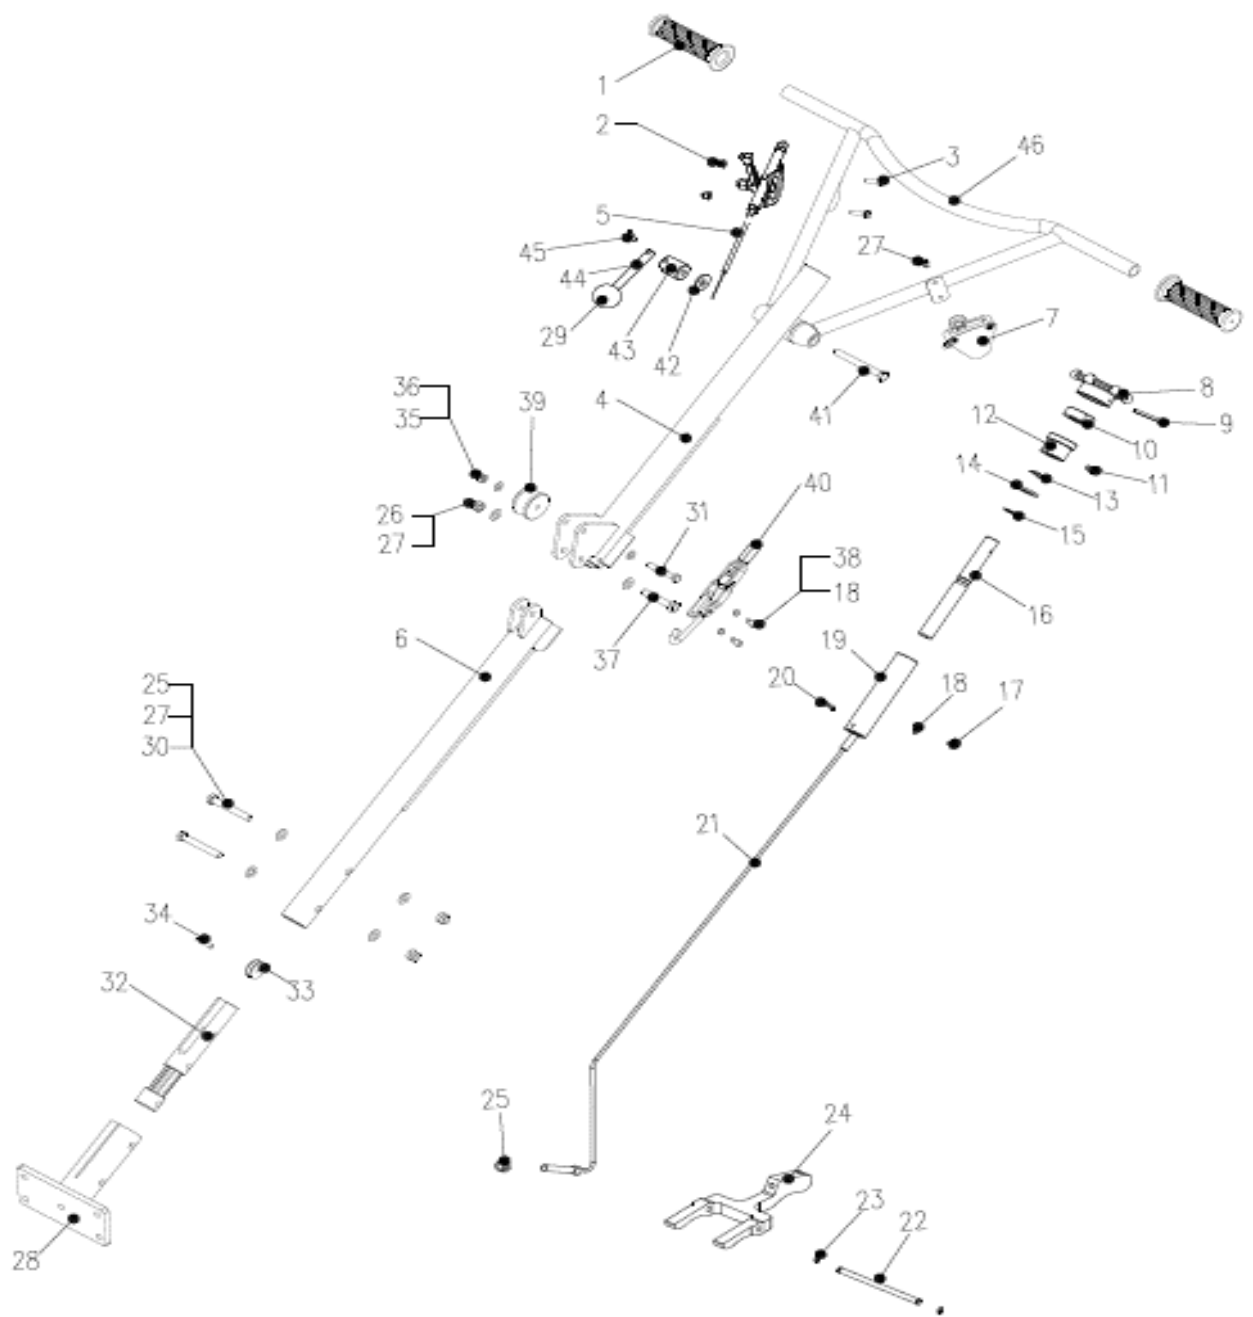

# MKD900 1 HANDLE

NO.	PART NO.	PART DESCRIPTION	QTY	UNIT PRICE (EURO) 2021
1	MKD900-RG-003	HANDLE PROTECT	2	6,40 €
2	MKD900-	HAND RELEASE BAR STOP SWITCH	1	36,00 €
3	MKD900-□	START KEY	1	24,00 €
4	MKD900-436FD-01-002(up)	UPPER HANDLE	1	174,00 €
5	MKD900-	SPEED ADJSUT BUTTON	1	16,00 €
6	MKD900- 436FD-01-002(low)	LOW HANDLE	1	336,00 €
7	MKD900-	EMERGENCY STOP SWITCH	1	9,60 €
8	MKD900-424-01-007	BLADE ADJUST KNOB	1	40,00 €
9	MKD900-GB/T879.2-2000	SPRING PIN	1	3,20 €
10	MKD900-GB/T301-1995	BEARING	1	24,00 €
11	MKD900-GB/T70.1-2000	INNER HEX BOLT	1	4,00 €
12	MKD900-B436F-01-004	ALIMINUM GUIDE	1	64,00 €
13	MKD900-GB7246-1987	WAVE WASH	1	2,40 €
14	MKD900-GB/T95-1985	PLATE WASH	1	1,60 €
15	MKD900-GB/T894.1-1986	SHAFT LOCK	1	1,60 €
16	MKD900-436A-002	THREADED BAR	1	48,00 €
17	MKD900-GB/T70.1-2000	SCREW	1	2,40 €
18	MKD900-GB/T93-1987	SPRING WASH	3	1,60 €
19	MKD900-B436F-01-005	ADJUST THREADED PIPE	1	96,00 €
20	MKD900-GB/T879-2000	SPRING PIN	1	2,40 €
21	MKD900-436F-01-007	DEPTH CONTROL CABLE	1	79,00 €
22	MKD900-436F-02-004	YOKE PIN	1	12,00 €
23	MKD900-GB/T894.1-1986	SHAFT LOCK	2	2,40 €
24	MKD900-436F-02-003	YOKE ARM	1	120,00 €
25	MKD900-GB/T823-2000	SCREW M5X10	2	2,40 €
26	MKD900-GB/T889.1-2000	SLEFLOCK NUT	5	2,40 €
27	MKD900-	SB-8 WIRE PROTECT	1	14,40 €
28	MKD900-B436F-01-003	HANDLE ADPATOR	1	96,00 €
29	MKD900-	M10 BALL HAND	1	16,00 €
30	MKD900-GB/T5783-2000	HEX BOLT	2	4,00 €
31	MKD900-GB/T5783-2000	HEX BOLT	4	4,00 €
32	MKD900-B436F-01-006	ALUMINUM YOKE	1	64,00 €
33	MKD900-436A-01-010	WHEEL	1	8,00 €
34	MKD900-GB/T119.1-2000	PIN	1	1,60 €
35	MKD900-GB/T889.1-2000	NUT	4	1,60 €
36	MKD900-GB/T95-1985	PLATE WASH	2	1,60 €
37	MKD900-GB/T5783-2000	HEX BOLT	2	2,40 €
38	MKD900-GB/T70.1-2000	INNER HEX BOLT	2	2,40 €
39	MKD900-	POSITION WHEEL	1	16,00 €
40	MKD900-	HANDLE LOCKER	1	19,20 €
41	MKD900-GB/T5783-2000	HEX BOLT	1	4,00 €
42	MKD900-GB/T95-1985	PLATE WASH	1	2,40 €
43	MKD900-	LOCK BAR	1	14,40 €
44	MKD900-	LOCK HANDLE	1	22,40 €
45	MKD900-GB/T879.2-2000	SPRING PIN	1	1,60 €
46	MKD900- 436FD-01-001	TRI-ANGLE HANDLE	1	204,00 €