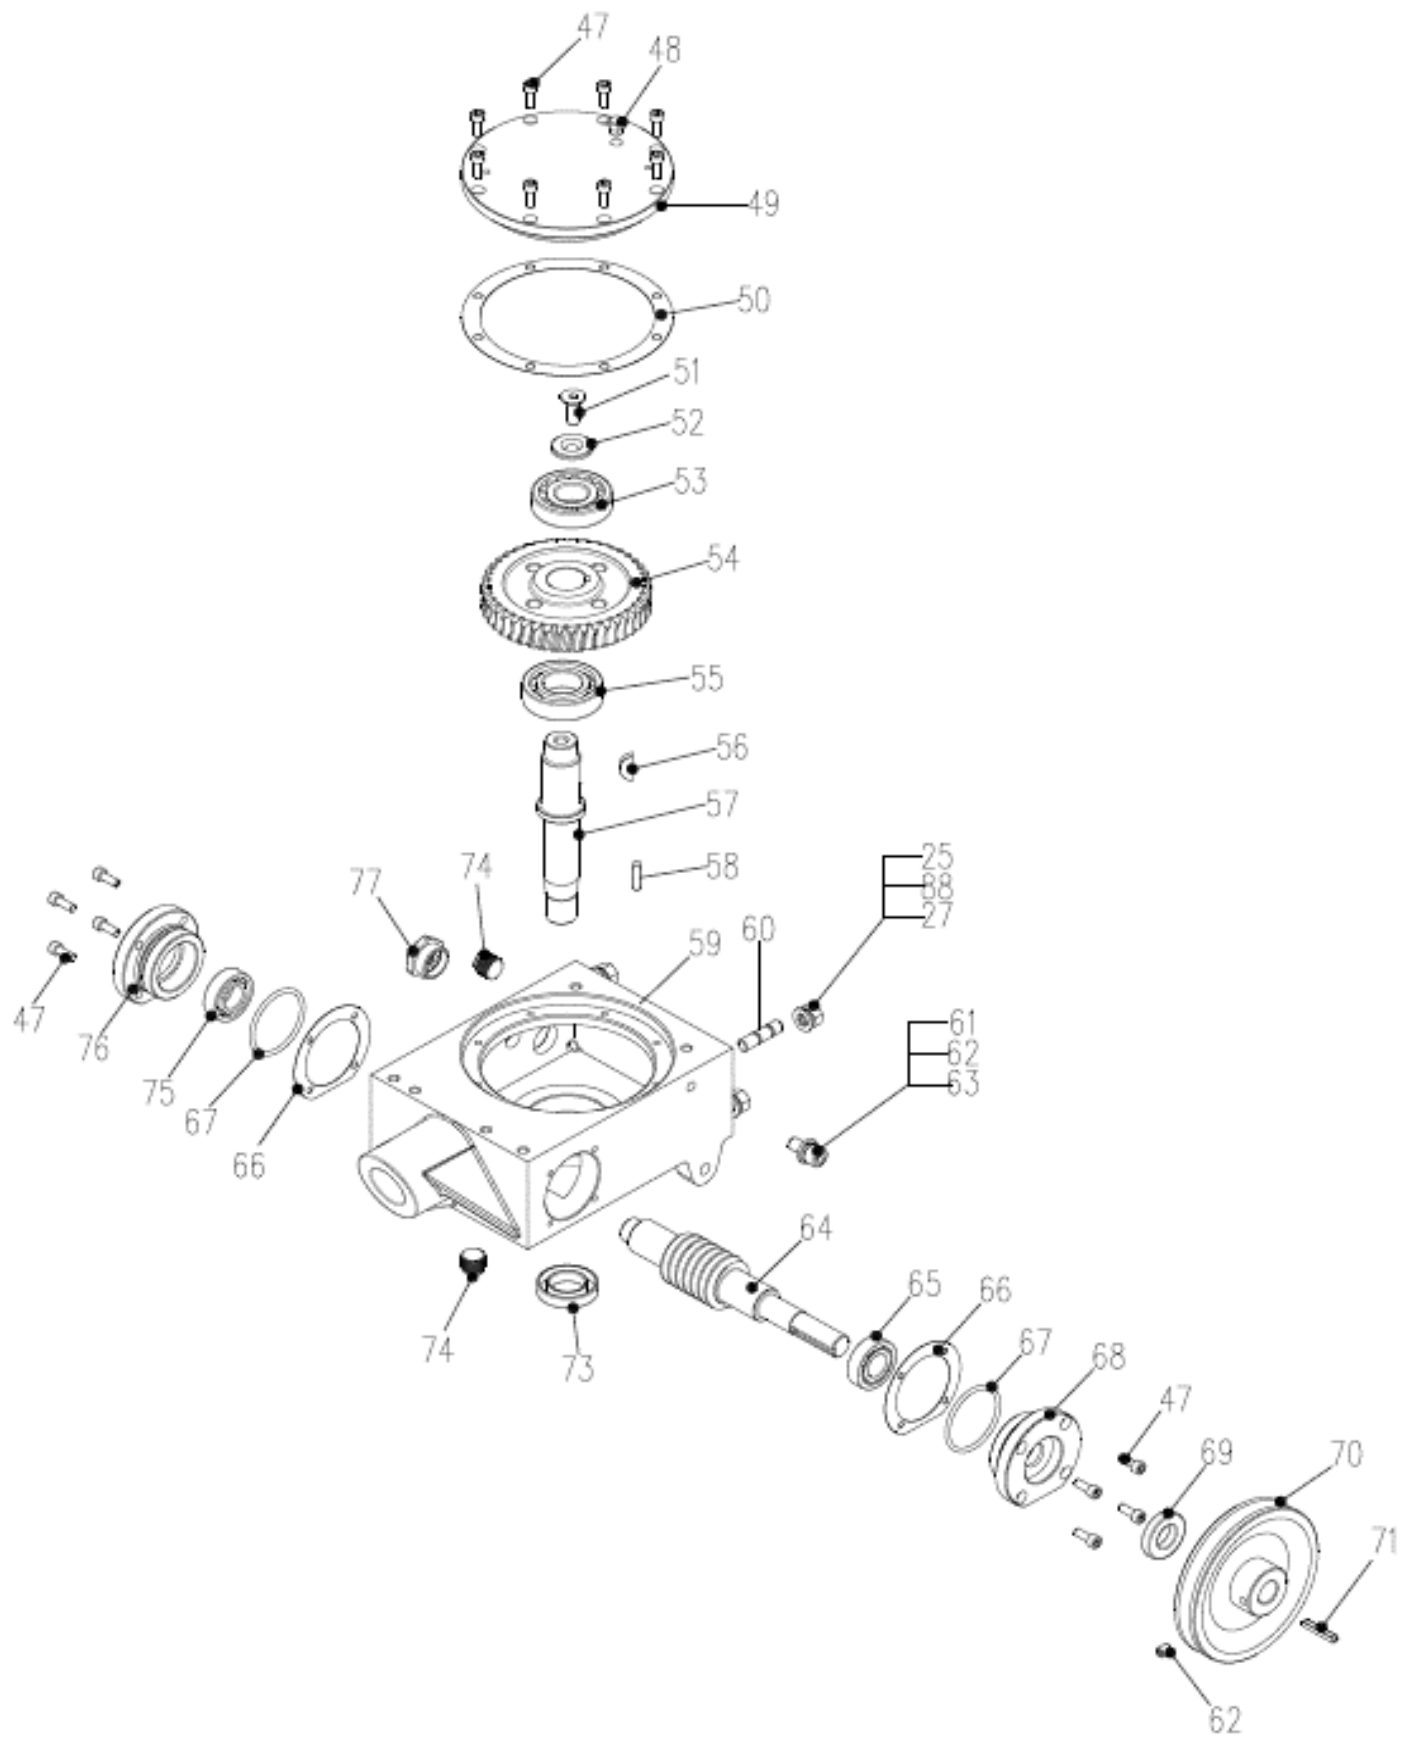

MKD900 2 GEAR BOX

NO.	PART NO.	PART DESCRIPTION	QTY	UNIT PRICE (EURO) 2021
47	MKD900-GB/T70.1-2000	INNER HEX BOLT	16	2,40 €
48	MKD900-GB/T8159-1987	RELEASE VALVE	1	20,00 €
49	MKD900-436F-03-004	BIG COVER	1	120,00 €
50	MKD900-436F-03-005	GASKET	1	8,00 €
51	MKD900-GB/T70.3-2000	INNER HEX BOLT	1	16,00 €
52	MKD900-436F-02-011	WORN SHAFT WASHER	1	4,00 €
53	MKD900-GB/T297-1994	BEARING	1	44,00 €
54	MKD900-436F-03-008	WORN GEAR	1	232,00 €
55	MKD900-GB/T276-1994	BEARING	1	40,00 €
56	MKD900-GB1099-1979	WOOD KEY	1	4,00 €
57	MKD900-436F-02-012	WORN SHAFT WASHER	1	4,00 €
58	MKD900-GB1096-1979	KEY	1	8,00 €
59	MKD900-436F-03-001	GEARBOX SHELL	1	280,00 €
60	MKD900-GB/T897-1988	TWO HEAD BOLT	4	8,00 €
61	MKD900-GB/T70.1-2000	INNER HEX BOLT	1	2,40 €
62	MKD900-GB/T93-1987	SPRING WASHER	1	2,40 €
63	MKD900-GB/T95-1985	PLATE WASHER	1	2,40 €
64	MKD900-436F-03-007	WORN SHAFT	1	240,00 €
65	MKD900-GB/T297-1994	BEARING	1	40,00 €
66	MKD900-436F-03-006	GASKET SIDE COVER	2	6,40 €
67	MKD900-GB/T3452.1-2005	"O"RING	2	6,40 €
68	MKD900-436F-03-003	HOLE SIDE COVER	1	64,00 €
69	MKD900-GB/T9877.1-1988	OIL SEAL	1	16,00 €
70	MKD900-436F-04-005	PULLEY	1	64,00 €
71	MKD900-GB1096-1979	KEY	1	2,40 €
72	MKD900-GB/T77-2000	SCREW	1	2,40 €
73	MKD900-GB/T9877.1-1988	OIL SEAL	1	16,00 €
74	MKD900-436A-03-008 WT	OIL DRUM	2	6,40 €
75	MKD900-GB/T276-1994	BEARING	1	40,00 €
76	MKD900-436F-03-002	SIDE COVER	1	80,00 €
77	MKD900-JB/T7941.2-1995	OIL WINDOW	1	16,00 €