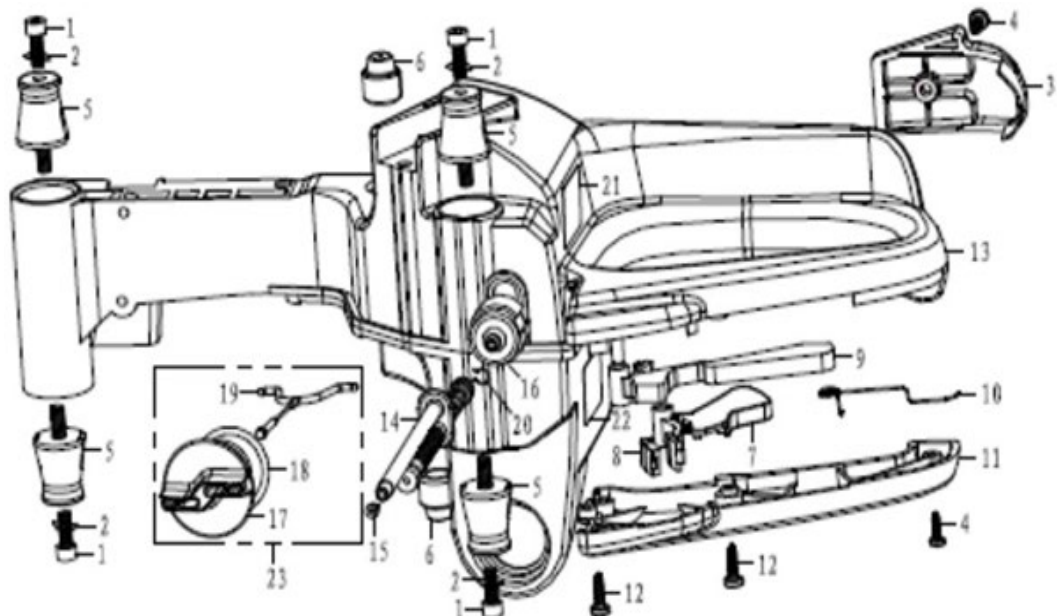

JCC350 - 06 - Control System

NO.		PART DESCRIPTION	QTY	UNIT PRICE (EURO) 2021
1	JCC350- FH70.1-0512-129	Bolt	4	1,40 €
2	JCC350- FH860-05-65Mn	Washer	4	0,30 €
3	JCC350- 92001-04000001	Handle Support	1	2,95 €
4	JCC350- FH845-3.513-CH	Screw	2	0,25 €
5	JCC350- 92001-04000002	Front Vibration Isolator	4	48,41 €
6	JCC350- 92001-04000003	Rear Vibration Isolator	2	2,45 €
7	JCC350- 92001-04010001	Throttle Trigger	1	1,15 €
8	JCC350- 92001-04010002	Throttle Spring Piece	1	1,35 €
9	JCC350- 92001-04010003	Throttle Catch	1	1,20 €
10	JCC350- 92001-04010004	Throttle Catch Spring	1	1,05 €
11	JCC350- 92001-04010005	Left Handle Cover	1	14,90 €
12	JCC350- FH845-4.216-CH	Screw	2	0,35 €
13	JCC350- 92001-04020000	Tank Complete	1	48,41 €
14	JCC350- 92001-04000004.03	Fuel Line	1	7,35 €
15	JCC350- 92001-04000005	Tank Vent	1	2,45 €
16	JCC350- 92001-04020300.02	Fuel Filter	1	20,25 €
17	JCC350- 92001-04030001	Gas Cap	1	3,00 €
18	JCC350- 92001-04030002	O-Ring	1	1,95 €
19	JCC350- 92001-04030003	Pot Hook	1	0,65 €
20	JCC350- 92001-04000006	Fuel Line Clamp	1	0,85 €
21	JCC350- 92001-17000004	Engine Specs Decal	1	1,40 €
22	JCC350- 92001-17000006	Serial Number Decal	1	0,80 €
23	JCC350- 92001-04030000	Gas Cap Complete	1	5,60 €