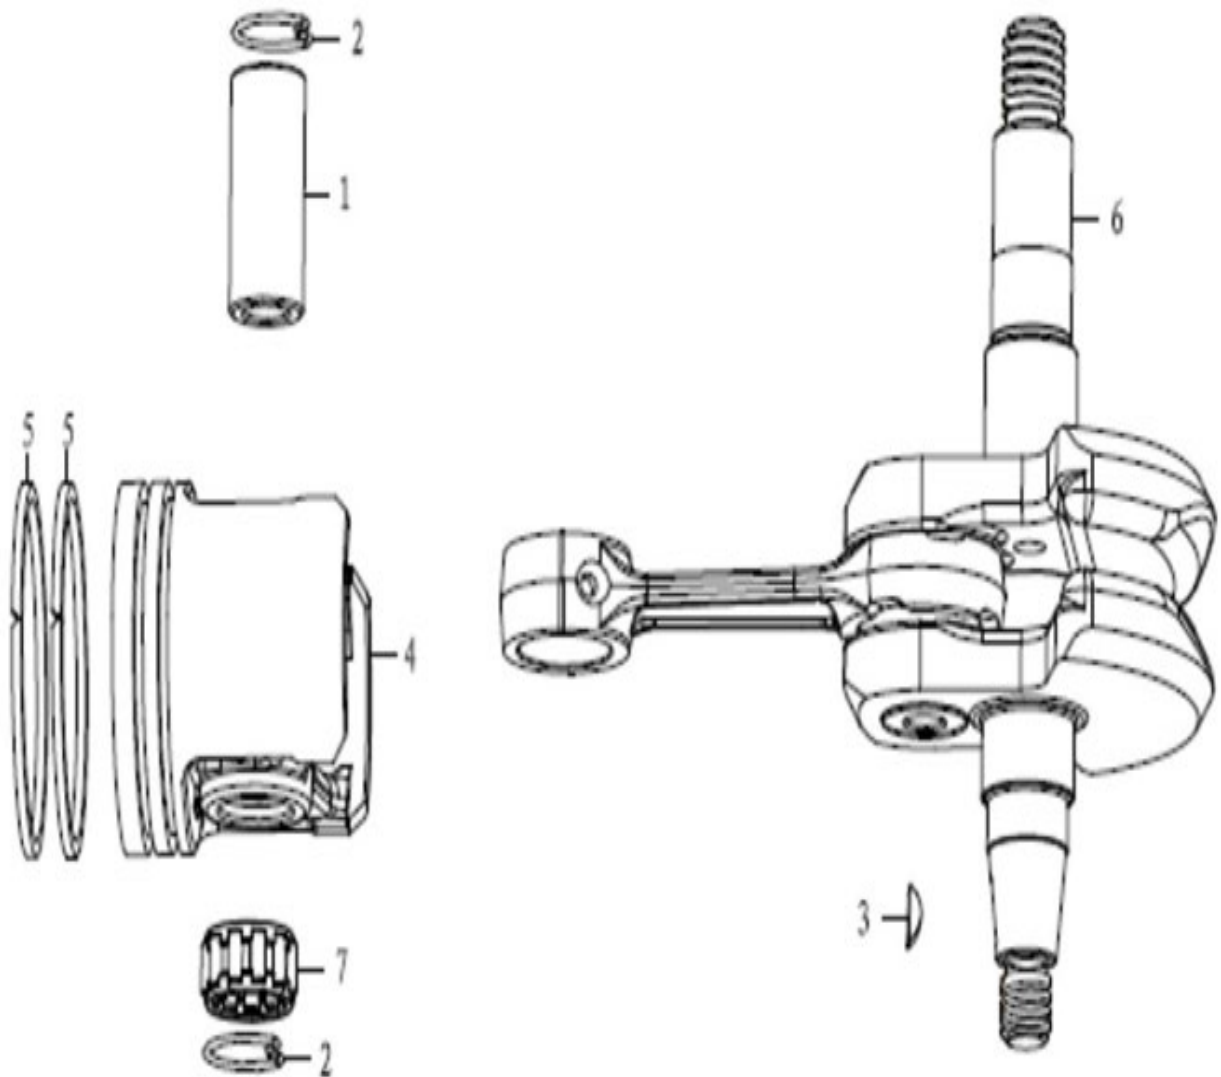

JCC350 - 13 - Crankshaft Assembly

NO.		PART DESCRIPTION	QTY	UNIT PRICE (EURO) 2021
1	JCC350-92001-11000001	Wrist Pin	1	3,30 €
2	JCC350-92001-11000002	Retaining Ring	2	0,40 €
3	JCC350-GB/T1099	Woodruff key	1	0,40 €
4	JCC350-92001-11010001	Piston	1	25,65 €
5	JCC350-92001-11010002	Piston Ring	2	37,65 €
6	JCC350-92001-11020000.02	Crankshaft Assembly	1	126,53 €
7	JCC350-92001-11020100	Needle Bearing	1	17,10 €