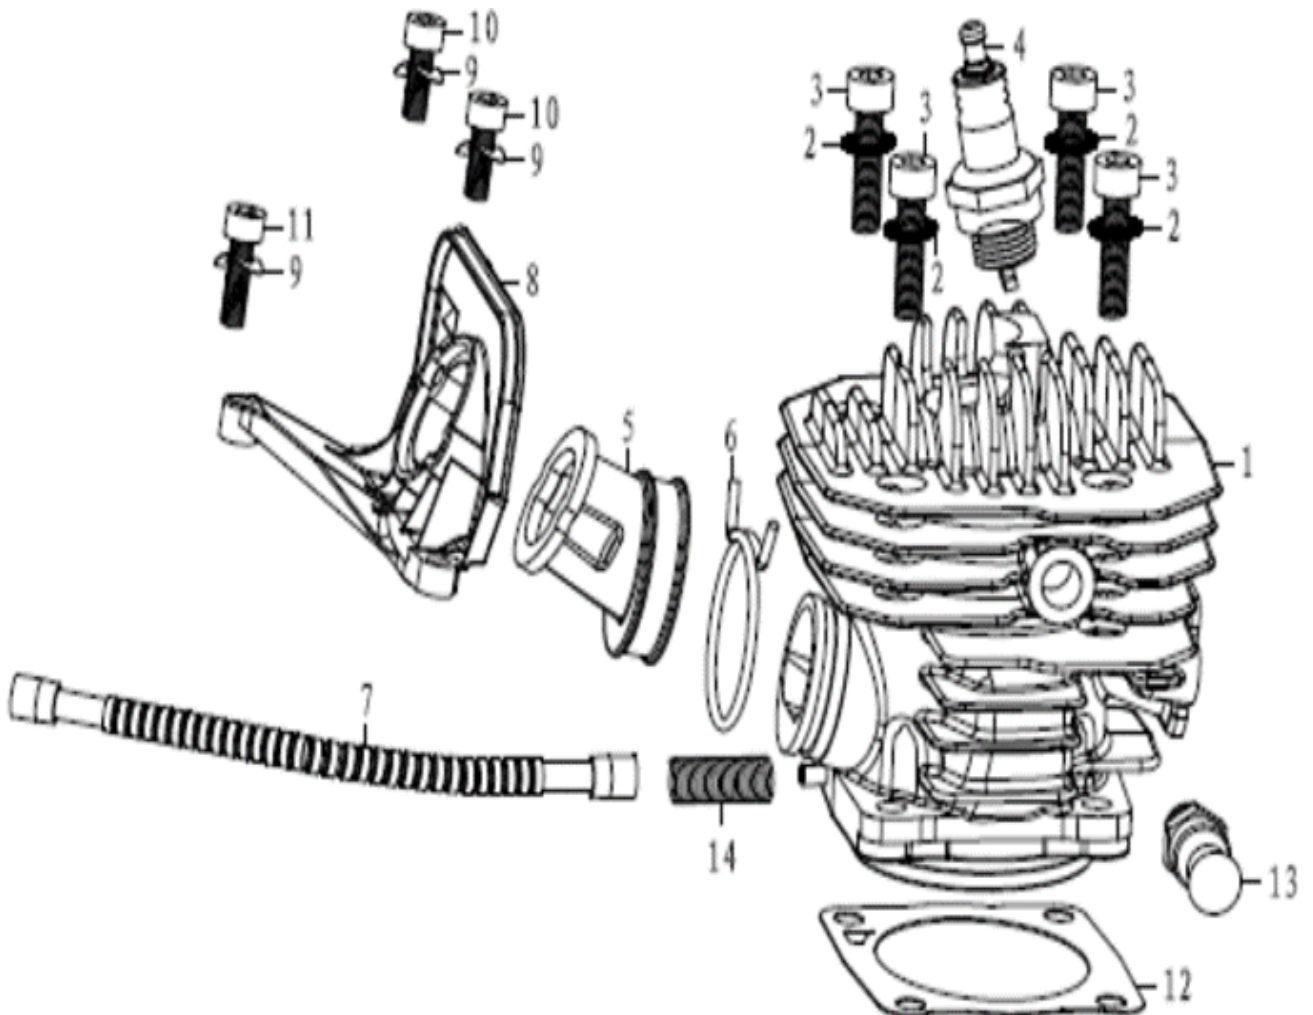

JCC350 - 11 - Cylinder Assembly

NO.		PART DESCRIPTION	QTY	UNIT PRICE (EURO) 2021
1	JCC350-92001-09000001.02	Cylinder	1	152,83 €
2	JCC350-CC06-10	Washer	4	4,90 €
3	JCC350-FH70.1-0625-129	Bolt	4	2,60 €
4	JCC350-T4106	Spark Plug	1	33,75 €
5	JCC350-92001-09000002	Intake Manifold	1	14,65 €
6	JCC350-92001-09000003	Clamp	1	0,75 €
7	JCC350-92001-09000004	Cylinder Breather Hose	1	11,00 €
8	JCC350-92001-09000005	Holder	1	5,90 €
9	JCC350-FH860-05-65Mn	Washer	3	0,25 €
10	JCC350-FH70.1-0514-129	Bolt	2	0,75 €
11	JCC350-FH70.1-0516-129	Bolt	1	0,45 €
12	JCC350-92001-09000006	Gasket	1	7,35 €
13	JCC350-92001-09010000	Decompression Valve	1	28,35 €
14	JCC350 92001-09000007	Spring	1	0,50 €