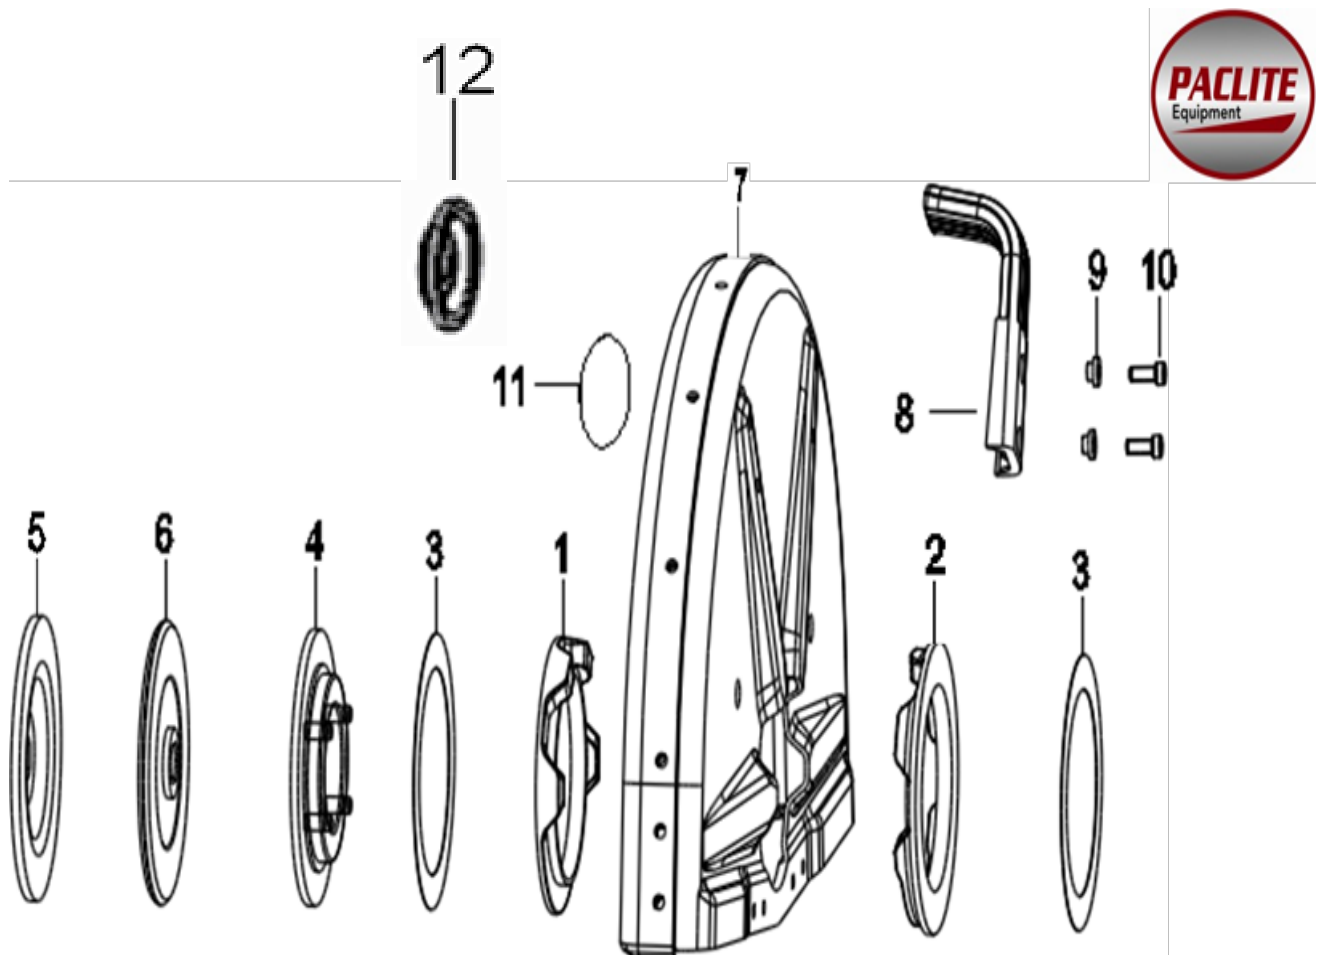

JCC350-01 Drive - System

NO.		PART DESCRIPTION	QTY	UNIT PRICE (EURO) 2021
1	JCC350 92001-01000001	Back Cover, Cutting Arm	1	98,96 €
2	JCC350 FH6183.1-08-8	Flange Nut	2	2,85 €
3	JCC350 92001-01000002	Grommet	1	0,75 €
4	JCC350 92001-01000003	V-Belt	1	28,10 €
5	JCC350 92001-01000004	Belt Cover	1	15,40 €
6	JCC350 FH819.2-0514-88H	Bolt	2	0,75 €
7	JCC350 92001-01000005	Belt Cover, Right	1	44,00 €
8	JCC350 FH70.1-0530-129	Bolt	2	1,05 €
9	JCC350 92001-01000006	Pin	1	1,70 €
10	JCC350 92001-17000001	Decal, Model Number	1	Not Sold Seper

JCC350 - 03 - Blade Flange

NO.		PART DESCRIPTION	QTY	UNIT PRICE (EURO) 2021
1	JCC350- FH5789-0835-88	Hex Flange Bolt	3	3,50 €
2	JCC350- 92001-01010201	Cutting Arm, Front	1	83,74 €
3	JCC350- FH893.1-32-65Mn	Clamp	2	1,40 €
4	JCC350- 6201LU	Ball Bearing, Cutting Arm	2	33,60 €
5	JCC350- 92001-01010007	Bushing	2	6,85 €
6	JCC350- 92001-01010202	Belt Tensioner	1	7,10 €
7	JCC350- 92001-01010203	Spacer	1	4,15 €
8	JCC350- FH5783-0625-88	Screw	1	0,35 €
9	JCC350- 92001-01010204	Bracket	1	5,15 €
10	JCC350- FH819.2-0616-88H	Bolt	1	0,15 €
11	JCC350- 92001-01010205	Rubber Washer	1	12,10 €
12	JCC350- FH70.1-068-129	Bolt	1	0,35 €
13	JCC350- 92001-01010206.02	Shaft, Front Cutting Arm	1	44,59 €
14	JCC350- 92001-01010005	Spring	4	2,15 €
15	JCC350- 92001-01010006	Spacer	4	8,45 €
16	JCC350- FH70.1-0630-129	Bolt	4	2,95 €
17	JCC350- 92001-01010008.02	Pulley	1	31,80 €
18	JCC350- FH848-12-200	Washer	1	1,70 €
19	JCC350- C0210-19	Nut	1	2,55 €
20	JCC350- DC5789-0820-88	Screw	1	1,00 €