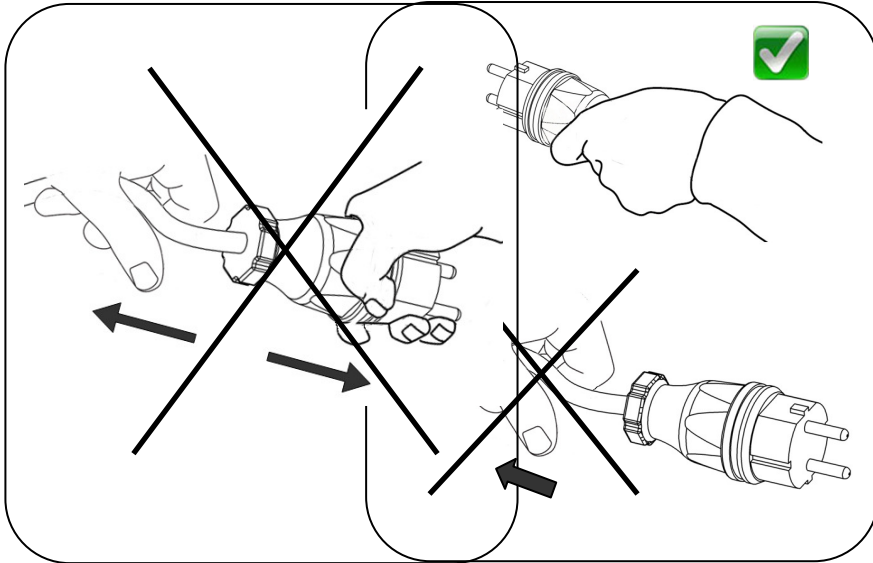

* تشغيل *

نظام الطاقة الأرضية: تحذير