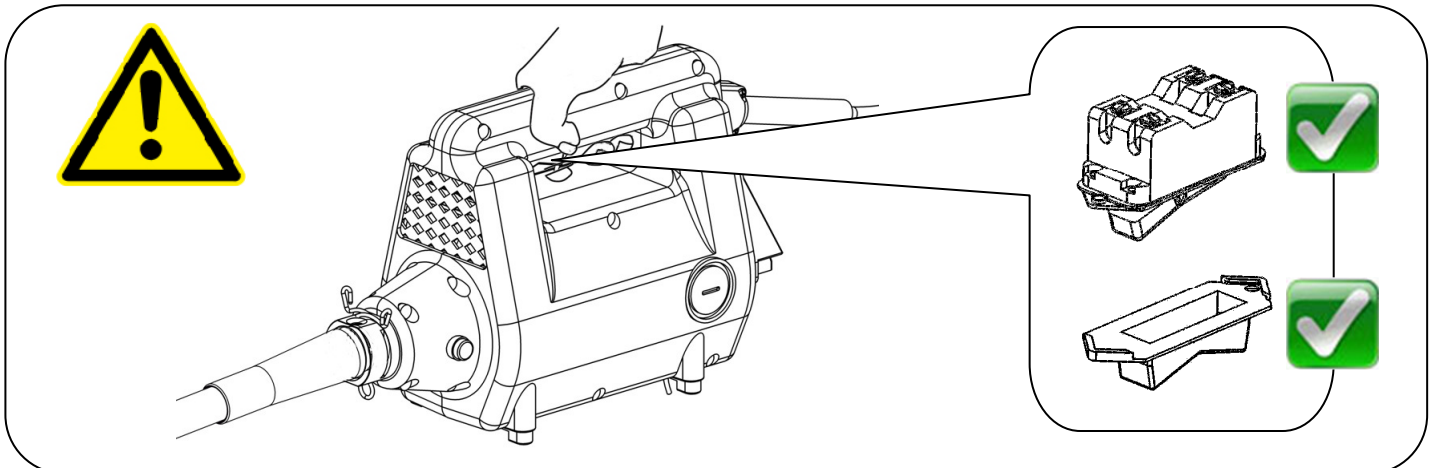

نظام الطاقة الأرضية: تحذير