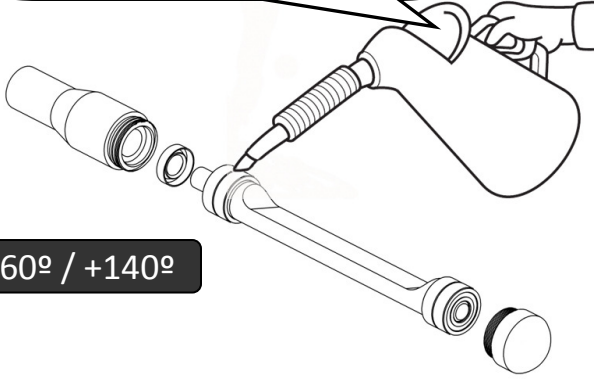

-60° / +140°

اليد اليمنى

>= 100Hr

* البيئة *

* السلامة العامة *

* منطقة العمل *

* عرض سريع *

** البيئة **