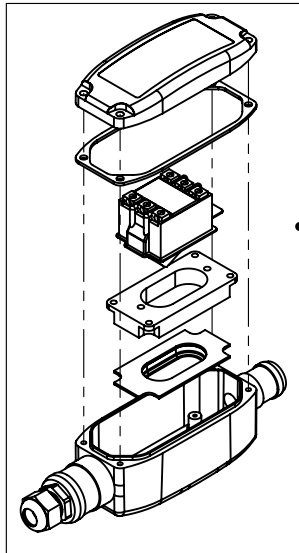

## POKER HEAD SET

- 22.440 (VXBooster52)
- 22.441 (VXBooster58)
- 22.442 (VXBooster65)
- 22.443 (VXBooster75)

- 30.331.1 (NO SWITCH)
- 30.332.1 (SWITCH)